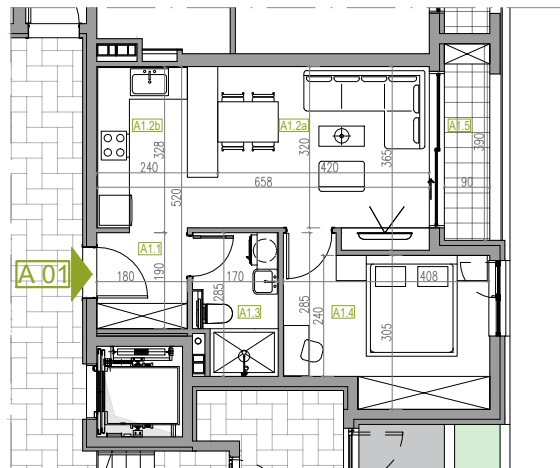

STAN-ATELJE BR. 1

SPRAT: 1
BROJ SOBA: 2
POVRŠINA: 45.04 m²

1. SPRAT

STAN-ATELJE BR. 1

OZN.	NAMENA PROSTORIJE	P (m ²)
A1.1	hodnik	3.48 m ²
A2.2a	dnevni boravak/trpezarija	17.36 m ²
A2.2b	kuhinja	4.61 m ²
A2.3	kupatilo	4.17 m ²
A2.4	soba	11.91 m ²
A2.5	terasa	3.51 m ²
STAN-ATELJE BR. 1		45.04 m ²