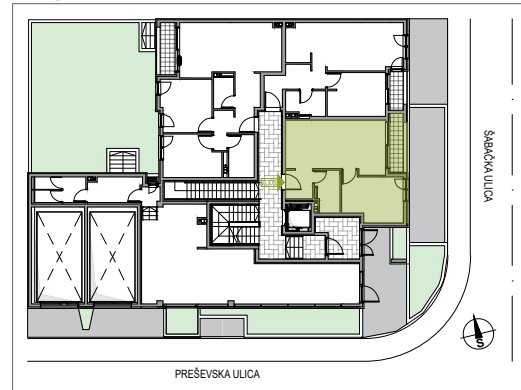

STAN-ATELJE BR. 1

SPRAT: 1
BROJ SOBA: 2
POVRŠINA: 45.04 m²

1. SPRAT

STAN-ATELJE BR. 1

OZN.	NAMENA PROSTORIJE	P (m ²)
A1.1	hodnik	3.48 m ²
A2.2a	dnevni boravak/trpezarija	17.36 m ²
A2.2b	kuhinja	4.61 m ²
A2.3	kupatilo	4.17 m ²
A2.4	soba	11.91 m ²
A2.5	terasa	3.51 m ²
STAN-ATELJE BR. 1		45.04 m ²