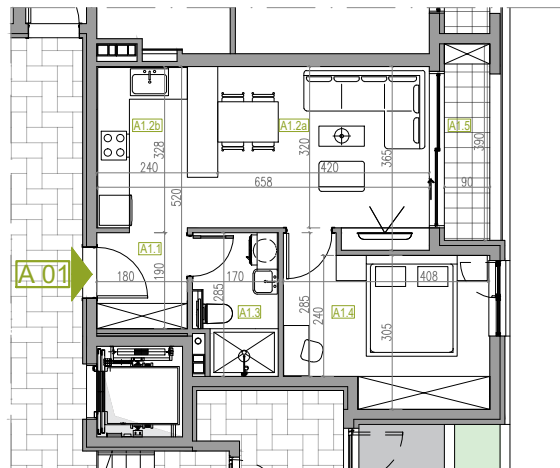

ATELIER NUMMER 1

STOCK: 1
ZIMMER: 2
FLÄCHE: 45.04 m²

1. STOCK

ATELIER NUMMER 1

	NAME	FLÄCHE
A1.1	Korridor	3.48 m ²
A2.2a	Wohnen / Essen	17.36 m ²
A2.2b	Kochen	4.61 m ²
A2.3	Bad / WC	4.17 m ²
A2.4	Zimmer	11.91 m ²
A2.5	Terrasse	3.51 m ²
ATELIER NUMMER 1		45.04 m ²