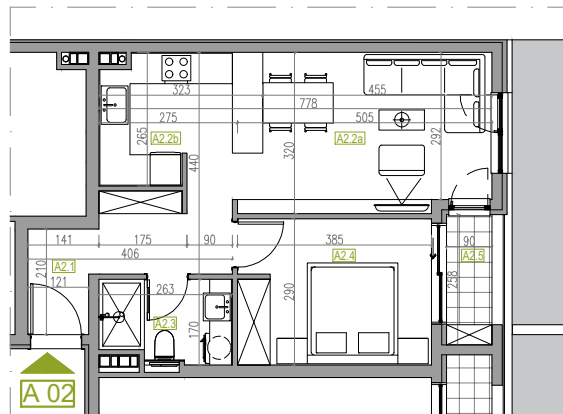

## STAN-ATELJE BR. 2

SPRAT: 1  
BROJ SOBA: 2  
POVRŠINA: 47.57 m<sup>2</sup>

### STAN-ATELJE BR. 2

OZN.	NAMENA PROSTORIJE	P (m <sup>2</sup> )
A2.1	hodnik	6.90 m <sup>2</sup>
A2.2a	dnevni boravak/trpezarija	16.94 m <sup>2</sup>
A2.2b	kuhinja	6.15 m <sup>2</sup>
A2.3	kupatilo	4.16 m <sup>2</sup>
A2.4	soba	11.10 m <sup>2</sup>
A2.5	terasa	2.32 m <sup>2</sup>
STAN-ATELJE BR. 2		47.57 m <sup>2</sup>