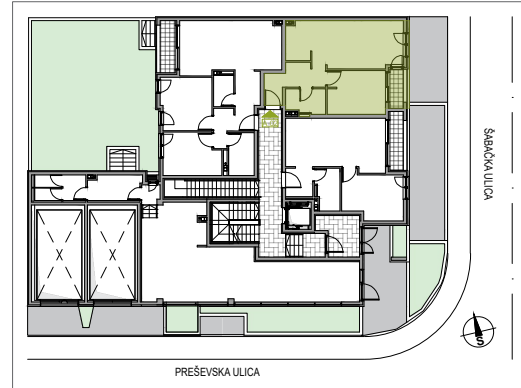

## STAN-ATELJE BR. 2

SPRAT: 1  
BROJ SOBA: 2  
POVRŠINA: 47.57 m<sup>2</sup>

### STAN-ATELJE BR. 2

OZN.	NAMENA PROSTORIJE	P (m <sup>2</sup> )
A2.1	hodnik	6.90 m <sup>2</sup>
A2.2a	dnevni boravak/trpezarija	16.94 m <sup>2</sup>
A2.2b	kuhinja	6.15 m <sup>2</sup>
A2.3	kupatilo	4.16 m <sup>2</sup>
A2.4	soba	11.10 m <sup>2</sup>
A2.5	terasa	2.32 m <sup>2</sup>
STAN-ATELJE BR. 2		47.57 m <sup>2</sup>