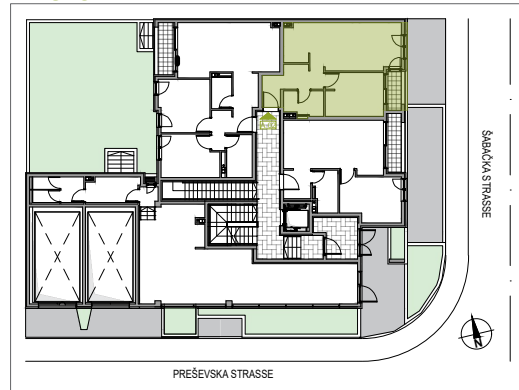

ATELIER NUMMER 2

STOCK: 1
ZIMMER: 2
FLÄCHE: 47.57 m²

1. STOCK

ATELIER NUMMER 2

	NAME	FLÄCHE
A2.1	Korridor	6.90 m ²
A2.2a	Wohnen / Essen	16.94 m ²
A2.2b	Kochen	6.15 m ²
A2.3	Bad / WC	4.16 m ²
A2.4	Zimmer	11.10 m ²
A2.5	Terrasse	2.32 m ²
ATELIER NUMMER 2		47.57 m ²