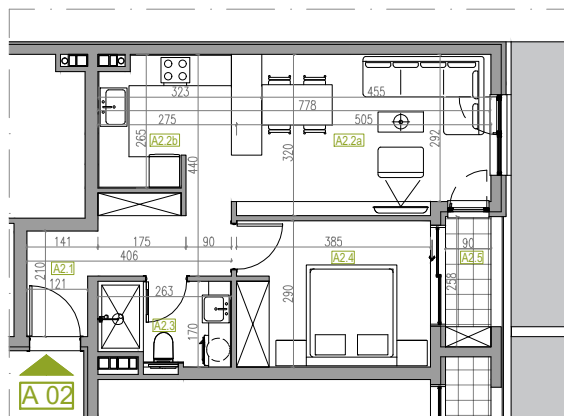

ATELIER NUMMER 2

STOCK: 1
ZIMMER: 2
FLÄCHE: 47.57 m²

1. STOCK

ATELIER NUMMER 2

	NAME	FLÄCHE
A2.1	Korridor	6.90 m ²
A2.2a	Wohnen / Essen	16.94 m ²
A2.2b	Kochen	6.15 m ²
A2.3	Bad / WC	4.16 m ²
A2.4	Zimmer	11.10 m ²
A2.5	Terrasse	2.32 m ²
ATELIER NUMMER 2		47.57 m ²