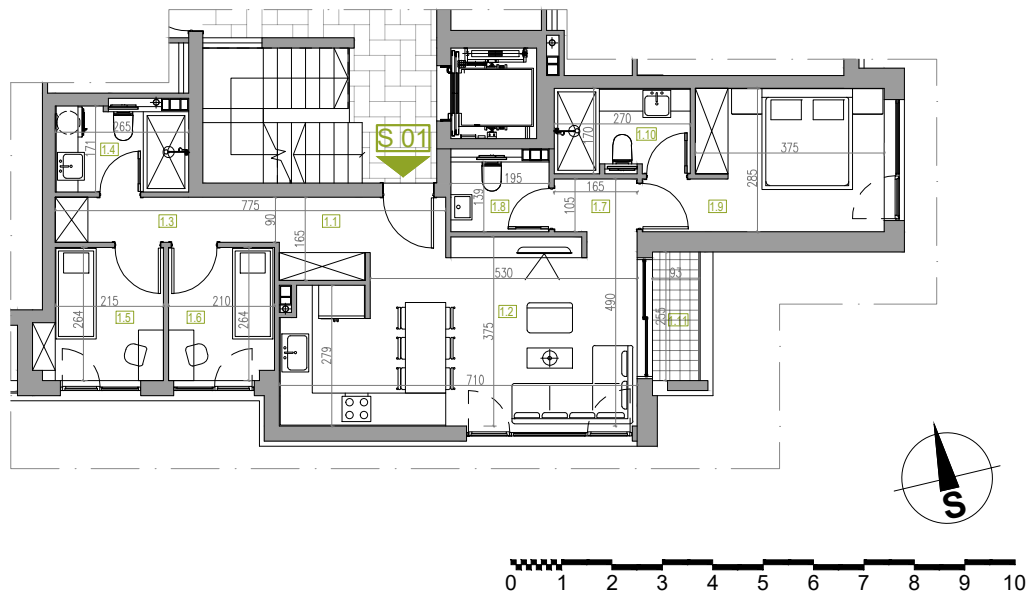

## STAN BR. 1

SPRAT: 1  
BROJ SOBA: 2.5  
POVRŠINA: 71.59 m<sup>2</sup>

### STAN BR. 1

OZN.	NAMENA PROSTORIJE	P (m <sup>2</sup> )
1.1	hodnik	4.72 m <sup>2</sup>
1.2	dnevni boravak/trpezarija/kuhinja	23.51 m <sup>2</sup>
1.3	hodnik	4.00 m <sup>2</sup>
1.4	kupatilo	4.34 m <sup>2</sup>
1.5	soba 1/2	6.15 m <sup>2</sup>
1.6	soba 1/2	5.48 m <sup>2</sup>
1.7	hodnik	2.24 m <sup>2</sup>
1.8	wc	2.70 m <sup>2</sup>
1.9	soba	11.72 m <sup>2</sup>
1.10	kupatilo	4.42 m <sup>2</sup>
1.11	terasa	2.30 m <sup>2</sup>
STAN BR. 1		71.59 m <sup>2</sup>