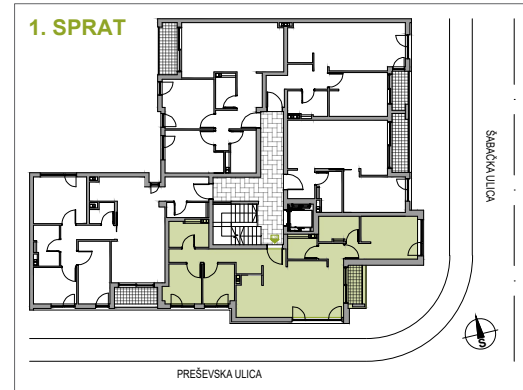

## STAN BR. 1

SPRAT: 1  
BROJ SOBA: 2.5  
POVRŠINA: 71.59 m<sup>2</sup>

### STAN BR. 1

OZN.	NAMENA PROSTORIJE	P (m <sup>2</sup> )
1.1	hodnik	4.72 m <sup>2</sup>
1.2	dnevni boravak/trpezarija/kuhinja	23.51 m <sup>2</sup>
1.3	hodnik	4.00 m <sup>2</sup>
1.4	kupatilo	4.34 m <sup>2</sup>
1.5	soba 1/2	6.15 m <sup>2</sup>
1.6	soba 1/2	5.48 m <sup>2</sup>
1.7	hodnik	2.24 m <sup>2</sup>
1.8	wc	2.70 m <sup>2</sup>
1.9	soba	11.72 m <sup>2</sup>
1.10	kupatilo	4.42 m <sup>2</sup>
1.11	terasa	2.30 m <sup>2</sup>
STAN BR. 1		71.59 m <sup>2</sup>