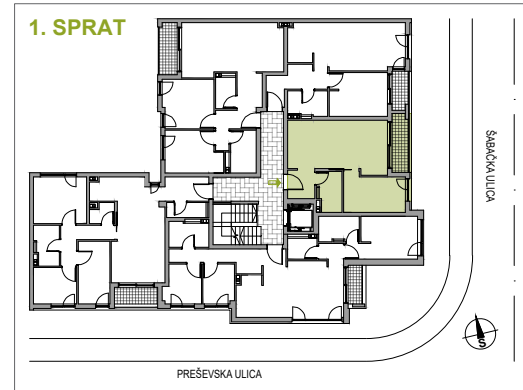

STAN BR. 2

SPRAT: 1
BROJ SOBA: 0.5
POVRŠINA: 43.76 m²

STAN BR. 2

OZN.	NAMENA PROSTORIJE	P (m ²)
2.1	hodnik	3.48 m ²
2.2	dnevni boravak/trpezarija/kuhinja	21.97 m ²
2.3	kupatilo	4.10 m ²
2.4	soba 1/2	10.00 m ²
2.5	terasa	4.21 m ²
STAN BR. 2		43.76 m ²