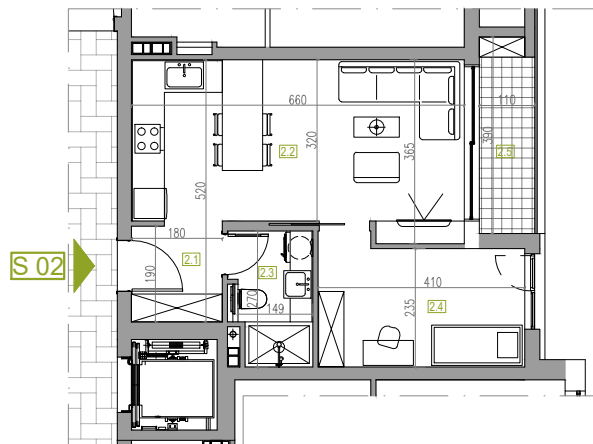

STAN BR. 2

SPRAT: 1
BROJ SOBA: 0.5
POVRŠINA: 43.76 m²

STAN BR. 2

OZN.	NAMENA PROSTORIJE	P (m ²)
2.1	hodnik	3.48 m ²
2.2	dnevni boravak/trpezarija/kuhinja	21.97 m ²
2.3	kupatilo	4.10 m ²
2.4	soba 1/2	10.00 m ²
2.5	terasa	4.21 m ²
STAN BR. 2		43.76 m ²