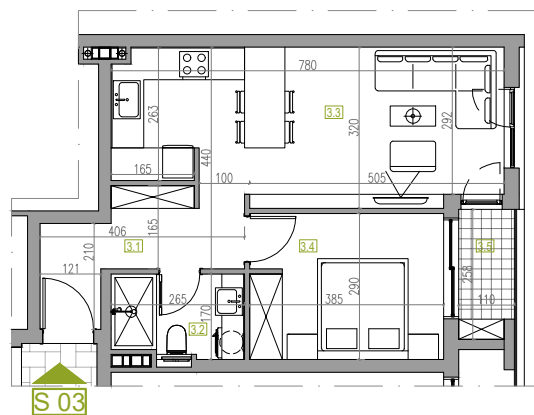

STAN BR. 3

SPRAT: 1
BROJ SOBA: 1
POVRŠINA: 48.19 m²

STAN BR. 3

OZN.	NAMENA PROSTORIJE	P (m ²)
3.1	hodnik	6.64 m ²
3.2	kupatilo	4.25 m ²
3.3	dnevni boravak/trpezarija/kuhinja	23.43 m ²
3.4	soba	11.10 m ²
3.5	terasa	2.76 m ²
STAN BR. 3		48.19 m²