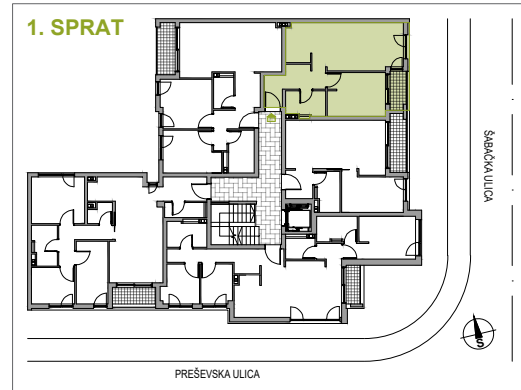

STAN BR. 3

SPRAT: 1
BROJ SOBA: 1
POVRŠINA: 48.19 m²

STAN BR. 3

OZN.	NAMENA PROSTORIJE	P (m ²)
3.1	hodnik	6.64 m ²
3.2	kupatilo	4.25 m ²
3.3	dnevni boravak/trpezarija/kuhinja	23.43 m ²
3.4	soba	11.10 m ²
3.5	terasa	2.76 m ²
STAN BR. 3		48.19 m²