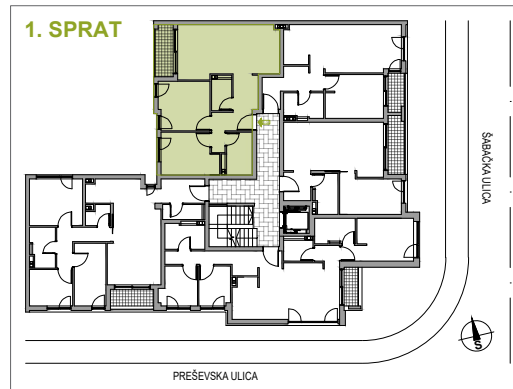

STAN BR. 4

SPRAT: 1
BROJ SOBA: 2
POVRŠINA: 64.12 m²

STAN BR. 4

OZN.	NAMENA PROSTORIJE	P (m ²)
4.1	hodnik	6.07 m ²
4.2	wc	2.77 m ²
4.3	dnevni boravak/trpezarija/kuhinja	22.73 m ²
4.4	hodnik	3.12 m ²
4.5	kupatilo	4.32 m ²
4.6	soba	10.07 m ²
4.7	soba	10.96 m ²
4.8	terasa	4.08 m ²
STAN BR. 4		64.12 m²