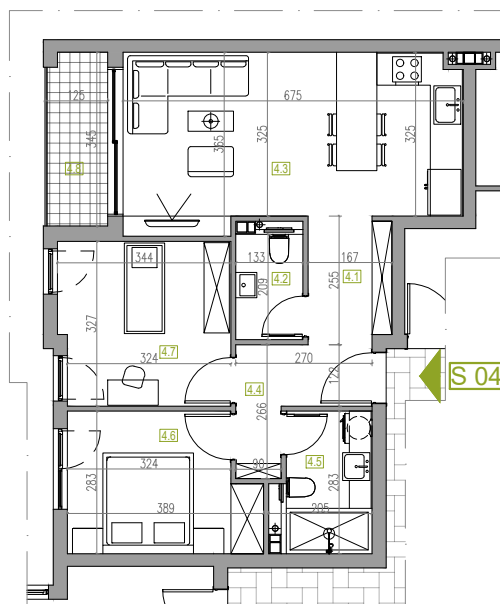

STAN BR. 4

SPRAT: 1
BROJ SOBA: 2
POVRŠINA: 64.12 m²

STAN BR. 4

OZN.	NAMENA PROSTORIJE	P (m ²)
4.1	hodnik	6.07 m ²
4.2	wc	2.77 m ²
4.3	dnevni boravak/trpezarija/kuhinja	22.73 m ²
4.4	hodnik	3.12 m ²
4.5	kupatilo	4.32 m ²
4.6	soba	10.07 m ²
4.7	soba	10.96 m ²
4.8	terasa	4.08 m ²
STAN BR. 4		64.12 m²