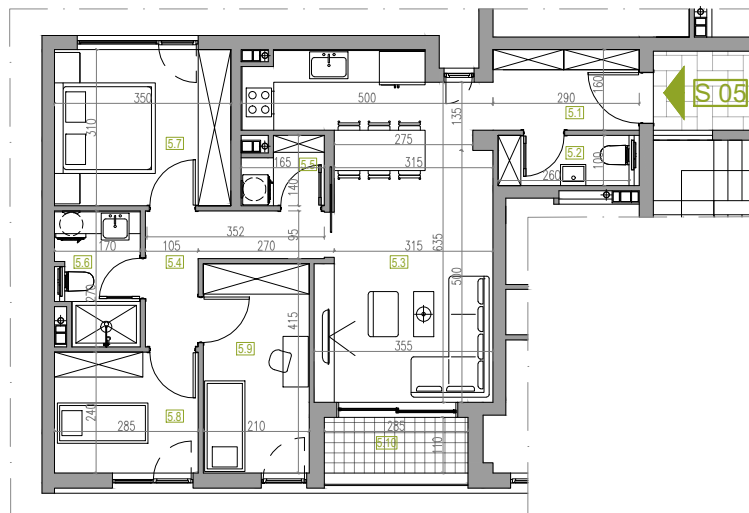

STAN BR. 5

SPRAT: 1
BROJ SOBA: 2.5
POVRŠINA: 73.03 m²

STAN BR. 5

OZN.	NAMENA PROSTORIJE	P (m ²)
5.1	hodnik	4.86 m ²
5.2	wc	2.60 m ²
5.3	dnevni boravak/trpezarija/kuhinja	24.67 m ²
5.4	hodnik	5.21 m ²
5.5	vešeraj	2.02 m ²
5.6	kupatilo	4.13 m ²
5.7	soba	10.85 m ²
5.8	soba 1/2	6.84 m ²
5.9	soba 1/2	8.71 m ²
5.10	terasa	3.13 m ²
STAN BR. 5		73.03 m ²