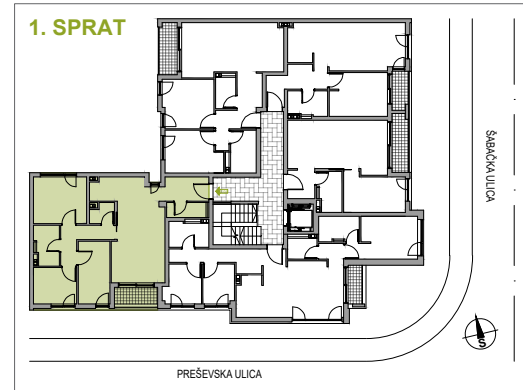

STAN BR. 5

SPRAT: 1
BROJ SOBA: 2.5
POVRŠINA: 73.03 m²

STAN BR. 5

OZN.	NAMENA PROSTORIJE	P (m ²)
5.1	hodnik	4.86 m ²
5.2	wc	2.60 m ²
5.3	dnevni boravak/trpezarija/kuhinja	24.67 m ²
5.4	hodnik	5.21 m ²
5.5	vešeraj	2.02 m ²
5.6	kupatilo	4.13 m ²
5.7	soba	10.85 m ²
5.8	soba 1/2	6.84 m ²
5.9	soba 1/2	8.71 m ²
5.10	terasa	3.13 m ²
STAN BR. 5		73.03 m ²