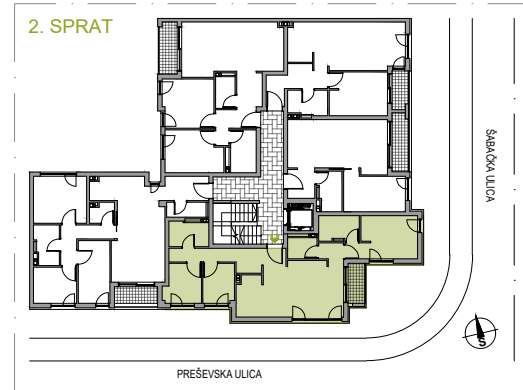

STAN BR. 6

SPRAT: 2
BROJ SOBA: 2.5
POVRŠINA: 72.27 m²

STAN BR. 6

OZN.	NAMENA PROSTORIJE	P (m ²)
6.1	hodnik	4.72 m ²
6.2	dnevni boravak/trpezarija/kuhinja	23.51 m ²
6.3	hodnik	4.00 m ²
6.4	kupatilo	4.34 m ²
6.5	soba 1/2	6.15 m ²
6.6	soba 1/2	5.48 m ²
6.7	hodnik	2.24 m ²
6.8	wc	2.70 m ²
6.9	soba	11.72 m ²
6.10	kupatilo	4.42 m ²
6.11	terasa	2.98 m ²
STAN BR. 6		72.27 m²