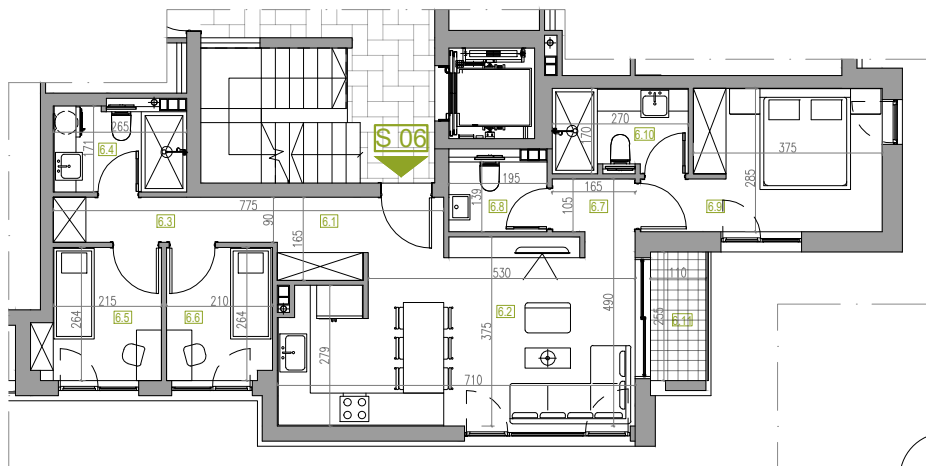

STAN BR. 6

SPRAT: 2
BROJ SOBA: 2.5
POVRŠINA: 72.27 m²

STAN BR. 6

OZN.	NAMENA PROSTORIJE	P (m ²)
6.1	hodnik	4.72 m ²
6.2	dnevni boravak/trpezarija/kuhinja	23.51 m ²
6.3	hodnik	4.00 m ²
6.4	kupatilo	4.34 m ²
6.5	soba 1/2	6.15 m ²
6.6	soba 1/2	5.48 m ²
6.7	hodnik	2.24 m ²
6.8	wc	2.70 m ²
6.9	soba	11.72 m ²
6.10	kupatilo	4.42 m ²
6.11	terasa	2.98 m ²
STAN BR. 6		72.27 m²