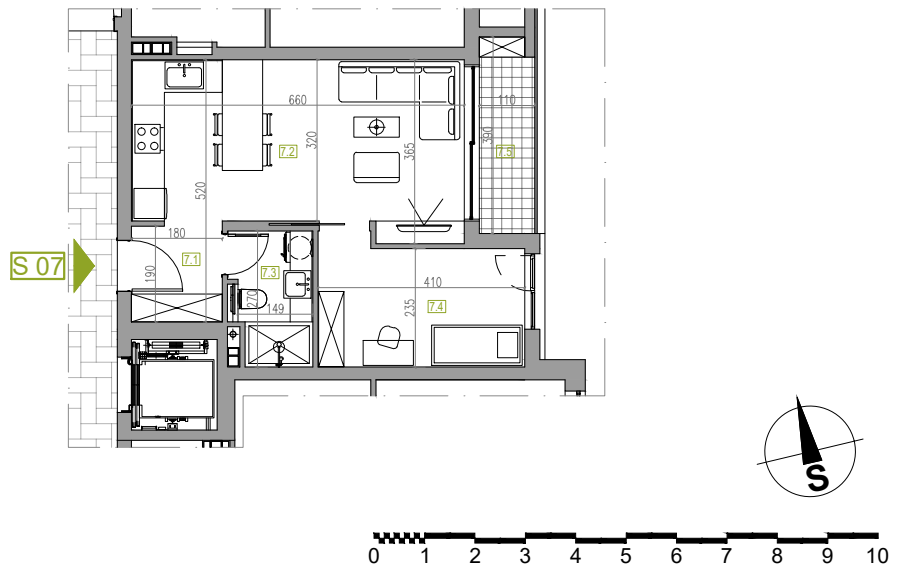

STAN BR. 7

SPRAT: 2
BROJ SOBA: 0.5
POVRŠINA: 43.76 m²

STAN BR. 7

OZN.	NAMENA PROSTORIJE	P (m ²)
7.1	hodnik	3.48 m ²
7.2	ostava	21.97 m ²
7.3	kupatilo	4.10 m ²
7.4	soba 1/2	10.00 m ²
7.5	terasa	4.21 m ²
STAN BR. 7		43.76 m²