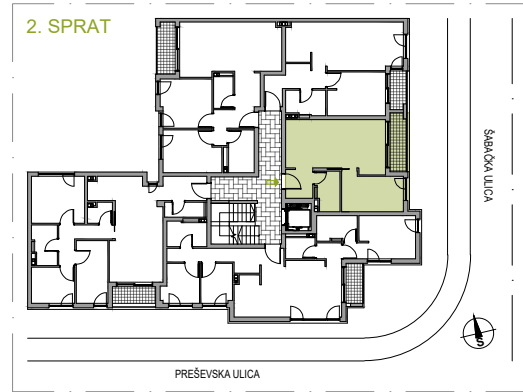

STAN BR. 7

SPRAT: 2
BROJ SOBA: 0.5
POVRŠINA: 43.76 m²

STAN BR. 7

OZN.	NAMENA PROSTORIJE	P (m ²)
7.1	hodnik	3.48 m ²
7.2	ostava	21.97 m ²
7.3	kupatilo	4.10 m ²
7.4	soba 1/2	10.00 m ²
7.5	terasa	4.21 m ²
STAN BR. 7		43.76 m²