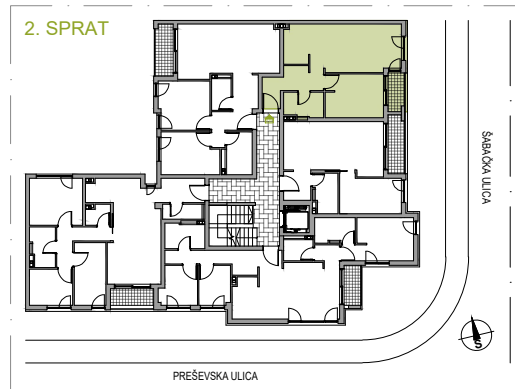

STAN BR. 8

SPRAT: 2
BROJ SOBA: 1
POVRŠINA: 48.19 m²

STAN BR. 8

OZN.	NAMENA PROSTORIJE	P (m ²)
8.1	hodnik	6.64 m ²
8.2	dnevni boravak/trpezarija/kuhinja	23.43 m ²
8.3	kupatilo	4.25 m ²
8.4	soba	11.10 m ²
8.5	terasa	2.76 m ²
STAN BR. 8		48.19 m²