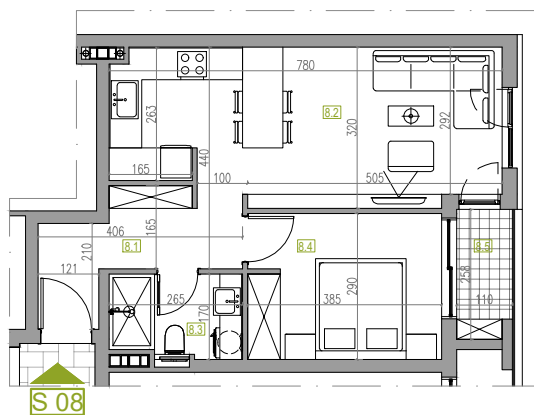

STAN BR. 8

SPRAT: 2
BROJ SOBA: 1
POVRŠINA: 48.19 m²

STAN BR. 8

OZN.	NAMENA PROSTORIJE	P (m ²)
8.1	hodnik	6.64 m ²
8.2	dnevni boravak/trpezarija/kuhinja	23.43 m ²
8.3	kupatilo	4.25 m ²
8.4	soba	11.10 m ²
8.5	terasa	2.76 m ²
STAN BR. 8		48.19 m²