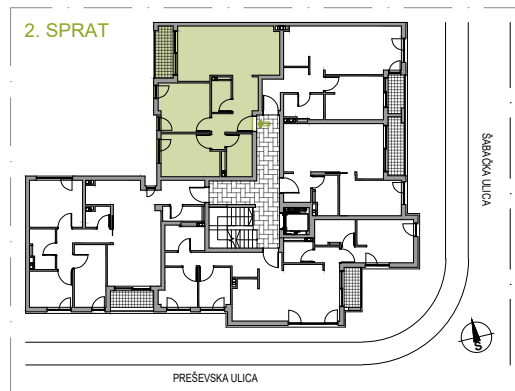

STAN BR. 9

SPRAT: 2
BROJ SOBA: 2
POVRŠINA: 64.04 m²

STAN BR. 9

OZN.	NAMENA PROSTORIJE	P (m ²)
9.1	hodnik	5.80 m ²
9.2	wc	2.71 m ²
9.3	dnevni boravak/trpezarija/kuhinja	22.73 m ²
9.4	hodnik	2.68 m ²
9.5	kupatilo	4.81 m ²
9.6	soba	10.26 m ²
9.7	soba 1/2	10.96 m ²
9.8	terasa	4.08 m ²
STAN BR. 9		64.04 m²