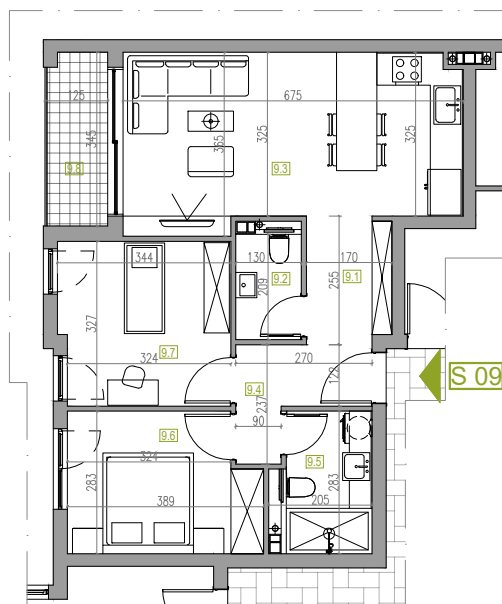

STAN BR. 9

SPRAT: 2
BROJ SOBA: 2
POVRŠINA: 64.04 m²

STAN BR. 9

OZN.	NAMENA PROSTORIJE	P (m ²)
9.1	hodnik	5.80 m ²
9.2	wc	2.71 m ²
9.3	dnevni boravak/trpezarija/kuhinja	22.73 m ²
9.4	hodnik	2.68 m ²
9.5	kupatilo	4.81 m ²
9.6	soba	10.26 m ²
9.7	soba 1/2	10.96 m ²
9.8	terasa	4.08 m ²
STAN BR. 9		64.04 m²