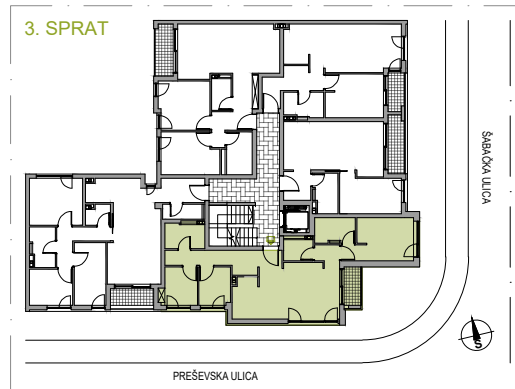

## STAN BR. 11

SPRAT: 3  
BROJ SOBA: 2.5  
POVRŠINA: 72.18 m<sup>2</sup>

### STAN BR. 11

OZN.	NAMENA PROSTORIJE	P (m <sup>2</sup> )
11.1	hodnik	4.72 m <sup>2</sup>
11.2	wc	2.70 m <sup>2</sup>
11.3	dnevni boravak/trpezarija/kuhinja	23.51 m <sup>2</sup>
11.4	hodnik	4.45 m <sup>2</sup>
11.5	kupatilo	4.34 m <sup>2</sup>
11.6	soba 1/2	5.94 m <sup>2</sup>
11.7	soba 1/2	5.27 m <sup>2</sup>
11.8	hodnik	2.24 m <sup>2</sup>
11.9	soba	11.72 m <sup>2</sup>
11.10	kupatilo	4.42 m <sup>2</sup>
11.11	terasa	2.87 m <sup>2</sup>
<b>STAN BR. 11</b>		<b>72.18 m<sup>2</sup></b>