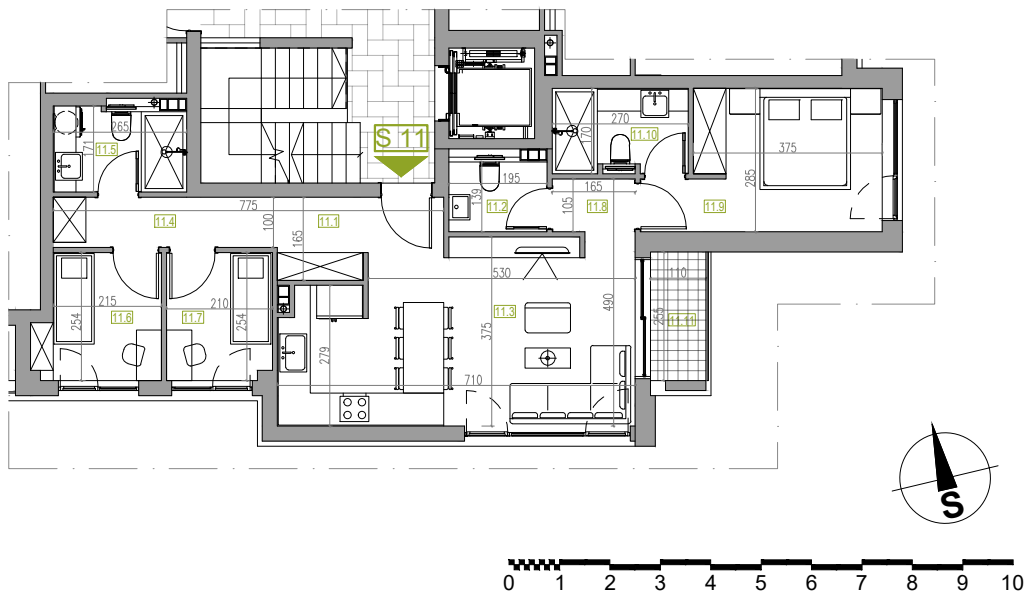

## STAN BR. 11

SPRAT: 3  
BROJ SOBA: 2.5  
POVRŠINA: 72.18 m<sup>2</sup>

### STAN BR. 11

OZN.	NAMENA PROSTORIJE	P (m <sup>2</sup> )
11.1	hodnik	4.72 m <sup>2</sup>
11.2	wc	2.70 m <sup>2</sup>
11.3	dnevni boravak/trpezarija/kuhinja	23.51 m <sup>2</sup>
11.4	hodnik	4.45 m <sup>2</sup>
11.5	kupatilo	4.34 m <sup>2</sup>
11.6	soba 1/2	5.94 m <sup>2</sup>
11.7	soba 1/2	5.27 m <sup>2</sup>
11.8	hodnik	2.24 m <sup>2</sup>
11.9	soba	11.72 m <sup>2</sup>
11.10	kupatilo	4.42 m <sup>2</sup>
11.11	terasa	2.87 m <sup>2</sup>
<b>STAN BR. 11</b>		<b>72.18 m<sup>2</sup></b>