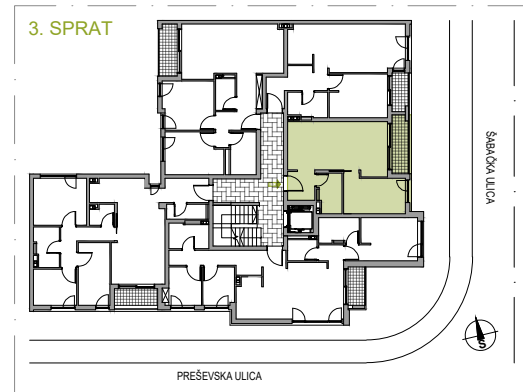

STAN BR. 12

SPRAT: 3
BROJ SOBA: 0.5
POVRŠINA: 43.76 m²

STAN BR. 12

OZN.	NAMENA PROSTORIJE	P (m ²)
12.1	hodnik	3.48 m ²
12.2	dnevni boravak/trpezarija/kuhinja	21.97 m ²
12.3	kupatilo	4.10 m ²
12.4	soba 1/2	10.00 m ²
12.5	terasa	4.21 m ²
STAN BR. 12		43.76 m²