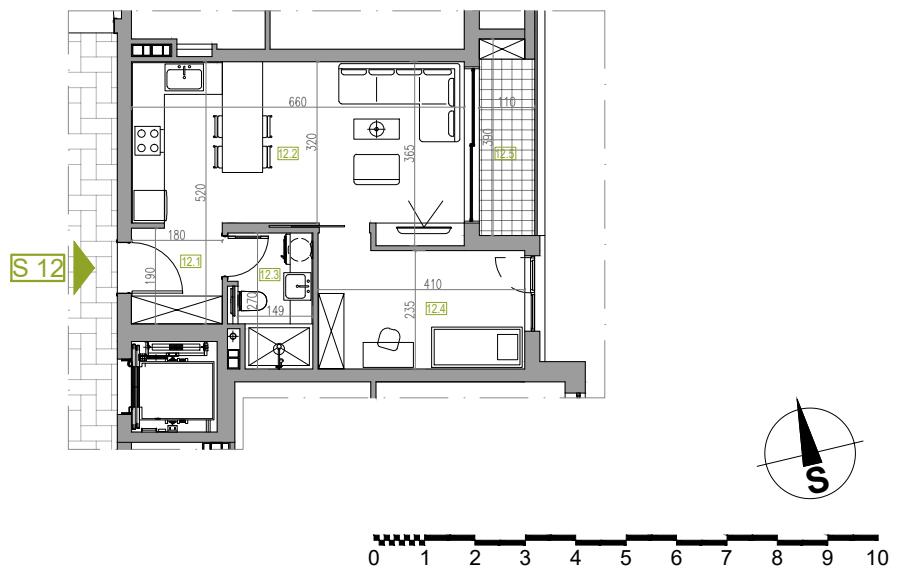

STAN BR. 12

SPRAT: 3
BROJ SOBA: 0.5
POVRŠINA: 43.76 m²

STAN BR. 12

OZN.	NAMENA PROSTORIJE	P (m ²)
12.1	hodnik	3.48 m ²
12.2	dnevni boravak/trpezarija/kuhinja	21.97 m ²
12.3	kupatilo	4.10 m ²
12.4	soba 1/2	10.00 m ²
12.5	terasa	4.21 m ²
STAN BR. 12		43.76 m²