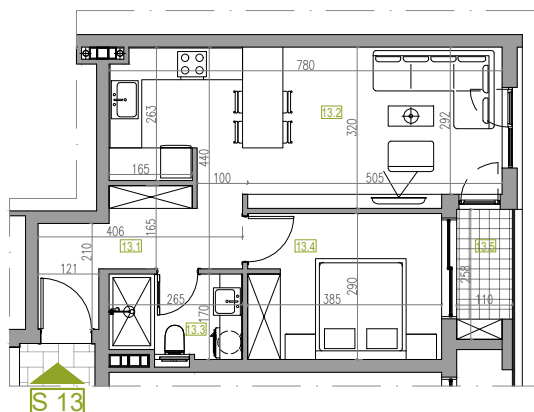

STAN BR. 13

SPRAT: 3
BROJ SOBA: 1
POVRŠINA: 48.19 m²

STAN BR. 13

OZN.	NAMENA PROSTORIJE	P (m ²)
13.1	hodnik	6.64 m ²
13.2	dnevni boravak/trpezarija/kuhinja	23.43 m ²
13.3	kupatilo	4.25 m ²
13.4	soba	11.10 m ²
13.5	terasa	2.76 m ²
STAN BR. 13		48.19 m²