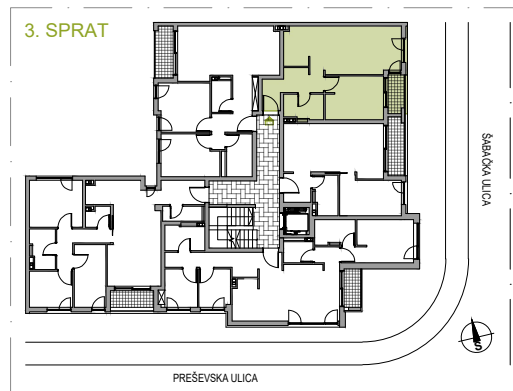

STAN BR. 13

SPRAT: 3
BROJ SOBA: 1
POVRŠINA: 48.19 m²

STAN BR. 13

OZN.	NAMENA PROSTORIJE	P (m ²)
13.1	hodnik	6.64 m ²
13.2	dnevni boravak/trpezarija/kuhinja	23.43 m ²
13.3	kupatilo	4.25 m ²
13.4	soba	11.10 m ²
13.5	terasa	2.76 m ²
STAN BR. 13		48.19 m²