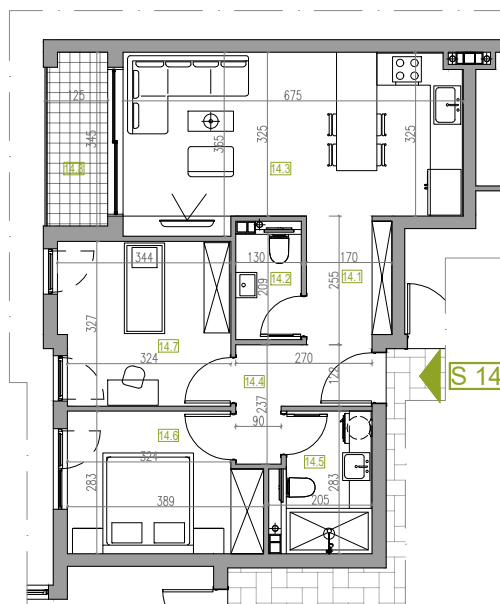

## STAN BR. 14

SPRAT: 3  
BROJ SOBA: 2  
POVRŠINA: 64.04 m<sup>2</sup>

### STAN BR. 14

OZN.	NAMENA PROSTORIJE	P (m <sup>2</sup> )
14.1	hodnik	5.80 m <sup>2</sup>
14.2	wc	2.71 m <sup>2</sup>
14.3	dnevni boravak/trpezarija/kuhinja	22.73 m <sup>2</sup>
14.4	hodnik	2.68 m <sup>2</sup>
14.5	kupatilo	4.81 m <sup>2</sup>
14.6	soba	10.26 m <sup>2</sup>
14.7	soba	10.96 m <sup>2</sup>
14.8	terasa	4.08 m <sup>2</sup>
<b>STAN BR. 14</b>		<b>64.04 m<sup>2</sup></b>