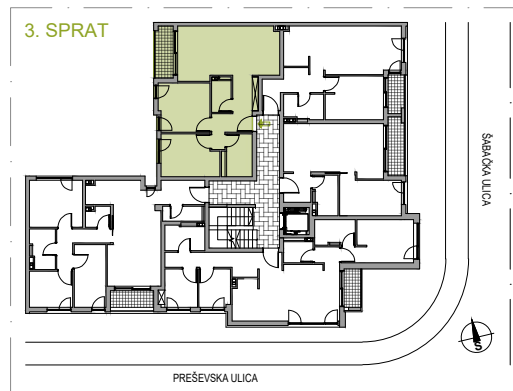

## STAN BR. 14

SPRAT: 3  
BROJ SOBA: 2  
POVRŠINA: 64.04 m<sup>2</sup>

### STAN BR. 14

OZN.	NAMENA PROSTORIJE	P (m <sup>2</sup> )
14.1	hodnik	5.80 m <sup>2</sup>
14.2	wc	2.71 m <sup>2</sup>
14.3	dnevni boravak/trpezarija/kuhinja	22.73 m <sup>2</sup>
14.4	hodnik	2.68 m <sup>2</sup>
14.5	kupatilo	4.81 m <sup>2</sup>
14.6	soba	10.26 m <sup>2</sup>
14.7	soba	10.96 m <sup>2</sup>
14.8	terasa	4.08 m <sup>2</sup>
<b>STAN BR. 14</b>		<b>64.04 m<sup>2</sup></b>