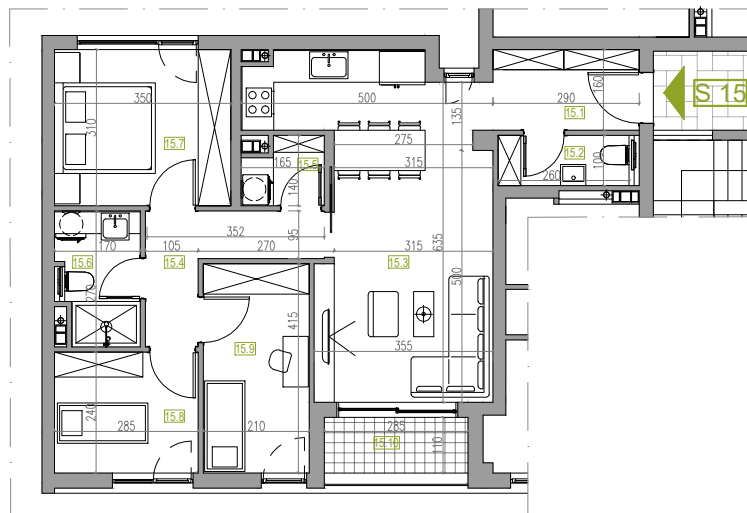

STAN BR. 15

SPRAT: 3
BROJ SOBA: 2.5
POVRŠINA: 73.10 m²

STAN BR. 15

OZN.	NAMENA PROSTORIJE	P (m ²)
15.1	hodnik	4.86 m ²
15.2	wc	2.60 m ²
15.3	dnevni boravak/trpezarija/kuhinja	24.66 m ²
15.4	hodnik	5.21 m ²
15.5	vešeraj	2.09 m ²
15.6	kupatilo	4.13 m ²
15.7	soba	10.85 m ²
15.8	soba 1/2	6.84 m ²
15.9	soba 1/2	8.71 m ²
15.10	terasa	3.14 m ²
STAN BR. 15		73.10 m²