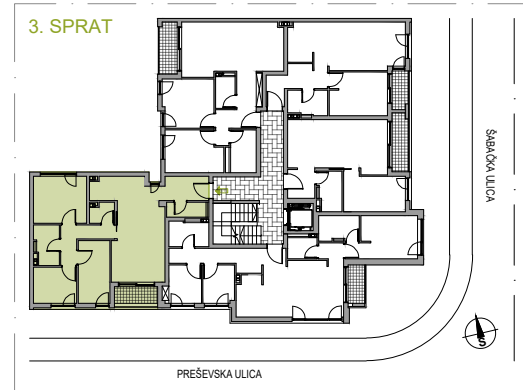

STAN BR. 15

SPRAT: 3
BROJ SOBA: 2.5
POVRŠINA: 73.10 m²

STAN BR. 15

OZN.	NAMENA PROSTORIJE	P (m ²)
15.1	hodnik	4.86 m ²
15.2	wc	2.60 m ²
15.3	dnevni boravak/trpezarija/kuhinja	24.66 m ²
15.4	hodnik	5.21 m ²
15.5	vešeraj	2.09 m ²
15.6	kupatilo	4.13 m ²
15.7	soba	10.85 m ²
15.8	soba 1/2	6.84 m ²
15.9	soba 1/2	8.71 m ²
15.10	terasa	3.14 m ²
STAN BR. 15		73.10 m²