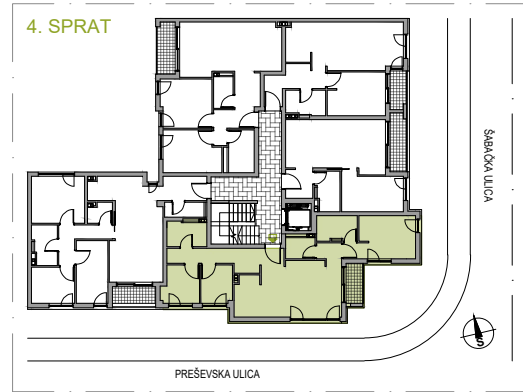

STAN BR. 16

SPRAT: 4
BROJ SOBA: 2.5
POVRŠINA: 72.29 m²

STAN BR. 16

OZN.	NAMENA PROSTORIJE	P (m ²)
16.1	hodnik	4.72 m ²
16.2	wc	2.70 m ²
16.3	dnevni boravak/trpezarija/kuhinja	23.51 m ²
16.4	hodnik	4.45 m ²
16.5	kupatilo	4.34 m ²
16.6	soba 1/2	5.94 m ²
16.7	soba 1/2	5.27 m ²
16.8	hodnik	2.24 m ²
16.9	soba	11.72 m ²
16.10	kupatilo	4.42 m ²
16.11	terasa	2.98 m ²
STAN BR. 16		72.29 m²