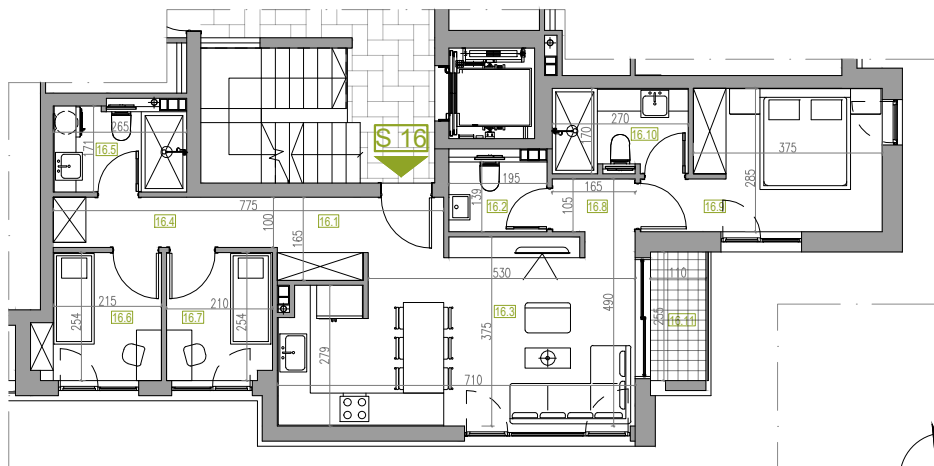

STAN BR. 16

SPRAT: 4
BROJ SOBA: 2.5
POVRŠINA: 72.29 m²

STAN BR. 16

OZN.	NAMENA PROSTORIJE	P (m ²)
16.1	hodnik	4.72 m ²
16.2	wc	2.70 m ²
16.3	dnevni boravak/trpezarija/kuhinja	23.51 m ²
16.4	hodnik	4.45 m ²
16.5	kupatilo	4.34 m ²
16.6	soba 1/2	5.94 m ²
16.7	soba 1/2	5.27 m ²
16.8	hodnik	2.24 m ²
16.9	soba	11.72 m ²
16.10	kupatilo	4.42 m ²
16.11	terasa	2.98 m ²
STAN BR. 16		72.29 m²