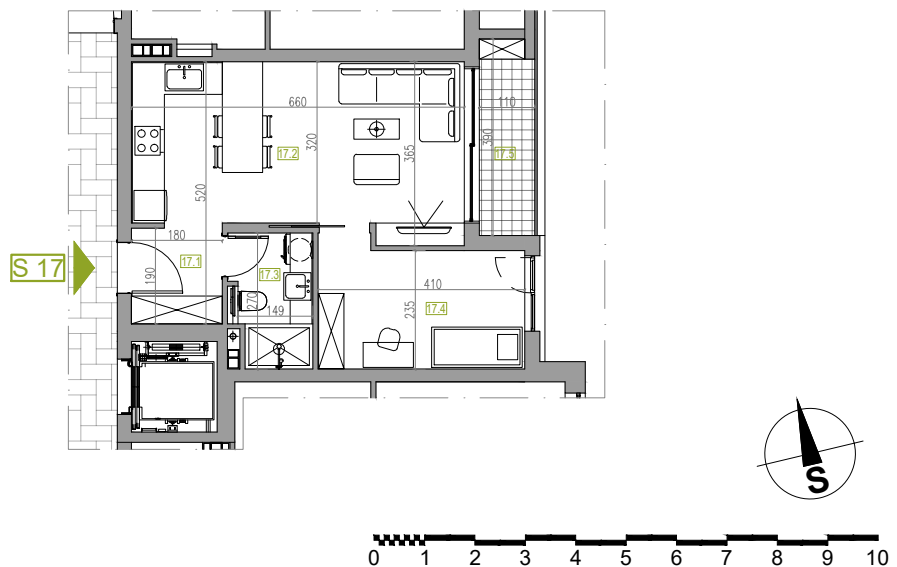

STAN BR. 17

SPRAT: 4
BROJ SOBA: 0.5
POVRŠINA: 43.76 m²

STAN BR. 17

OZN.	NAMENA PROSTORIJE	P (m ²)
17.1	hodnik	3.48 m ²
17.2	dnevni boravak/trpezarija/kuhinja	21.97 m ²
17.3	kupatilo	4.10 m ²
17.4	soba 1/2	10.00 m ²
17.5	terasa	4.21 m ²
STAN BR. 17		43.76 m²