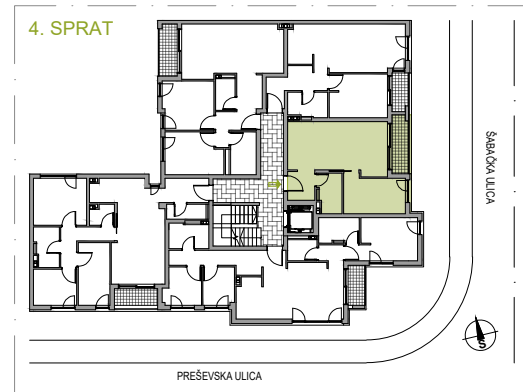

STAN BR. 17

SPRAT: 4
BROJ SOBA: 0.5
POVRŠINA: 43.76 m²

STAN BR. 17

OZN.	NAMENA PROSTORIJE	P (m ²)
17.1	hodnik	3.48 m ²
17.2	dnevni boravak/trpezarija/kuhinja	21.97 m ²
17.3	kupatilo	4.10 m ²
17.4	soba 1/2	10.00 m ²
17.5	terasa	4.21 m ²
STAN BR. 17		43.76 m²