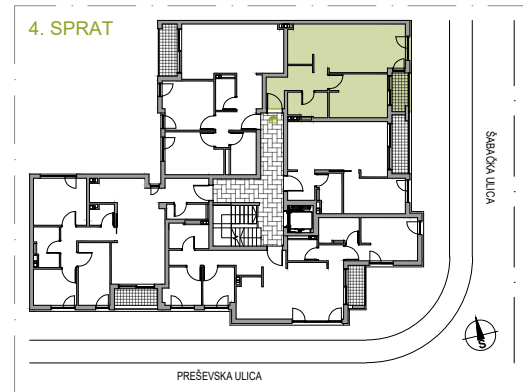

## STAN BR. 18

SPRAT: 4  
BROJ SOBA: 1  
POVRŠINA: 48.19 m<sup>2</sup>

### STAN BR. 18

OZN.	NAMENA PROSTORIJE	P (m <sup>2</sup> )
18.1	hodnik	6.64 m <sup>2</sup>
18.2	dnevni boravak/trpezarija/kuhinja	23.43 m <sup>2</sup>
18.3	kupatilo	4.25 m <sup>2</sup>
18.4	soba	11.10 m <sup>2</sup>
18.5	terasa	2.76 m <sup>2</sup>
<b>STAN BR. 18</b>		<b>48.19 m<sup>2</sup></b>