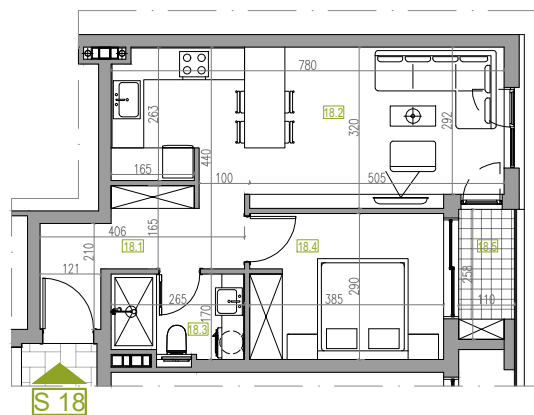

## STAN BR. 18

SPRAT: 4  
BROJ SOBA: 1  
POVRŠINA: 48.19 m<sup>2</sup>

### STAN BR. 18

OZN.	NAMENA PROSTORIJE	P (m <sup>2</sup> )
18.1	hodnik	6.64 m <sup>2</sup>
18.2	dnevni boravak/trpezarija/kuhinja	23.43 m <sup>2</sup>
18.3	kupatilo	4.25 m <sup>2</sup>
18.4	soba	11.10 m <sup>2</sup>
18.5	terasa	2.76 m <sup>2</sup>
<b>STAN BR. 18</b>		<b>48.19 m<sup>2</sup></b>