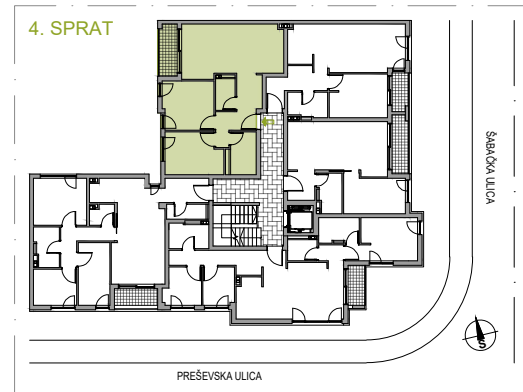

STAN BR. 19

SPRAT: 4
BROJ SOBA: 2
POVRŠINA: 64.04 m²

STAN BR. 19

OZN.	NAMENA PROSTORIJE	P (m ²)
19.1	hodnik	5.80 m ²
19.2	wc	2.71 m ²
19.3	dnevni boravak/trpezarija/kuhinja	22.73 m ²
19.4	hodnik	2.68 m ²
19.5	kupatilo	4.81 m ²
19.6	soba	10.26 m ²
19.7	soba	10.96 m ²
19.8	terasa	4.08 m ²
STAN BR. 19		64.04 m²