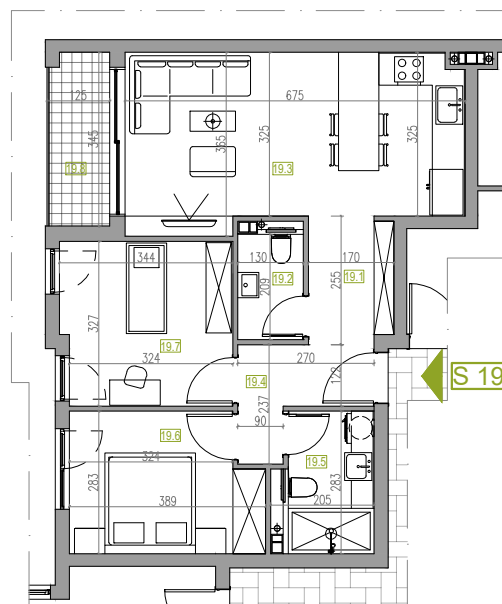

STAN BR. 19

SPRAT: 4
BROJ SOBA: 2
POVRŠINA: 64.04 m²

STAN BR. 19

OZN.	NAMENA PROSTORIJE	P (m ²)
19.1	hodnik	5.80 m ²
19.2	wc	2.71 m ²
19.3	dnevni boravak/trpezarija/kuhinja	22.73 m ²
19.4	hodnik	2.68 m ²
19.5	kupatilo	4.81 m ²
19.6	soba	10.26 m ²
19.7	soba	10.96 m ²
19.8	terasa	4.08 m ²
STAN BR. 19		64.04 m²