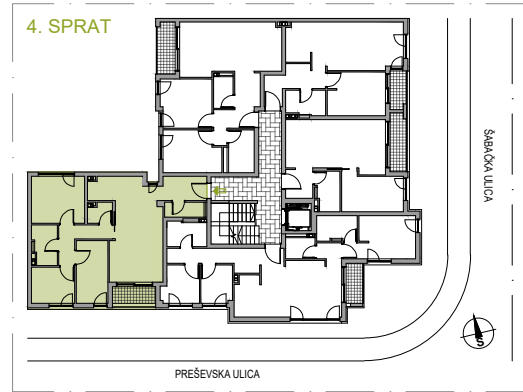

STAN BR. 20

SPRAT: 4
BROJ SOBA: 2.5
POVRŠINA: 73.10 m²

STAN BR. 20

OZN.	NAMENA PROSTORIJE	P (m ²)
20.1	hodnik	4.86 m ²
20.2	wc	2.60 m ²
20.3	dnevni boravak/trpezarija/kuhinja	24.66 m ²
20.4	hodnik	5.21 m ²
20.5	vešeraj	2.09 m ²
20.6	kupatilo	4.13 m ²
20.7	soba	10.85 m ²
20.8	soba 1/2	6.84 m ²
20.9	soba 1/2	8.71 m ²
20.10	terasa	3.14 m ²
STAN BR. 20		73.10 m²