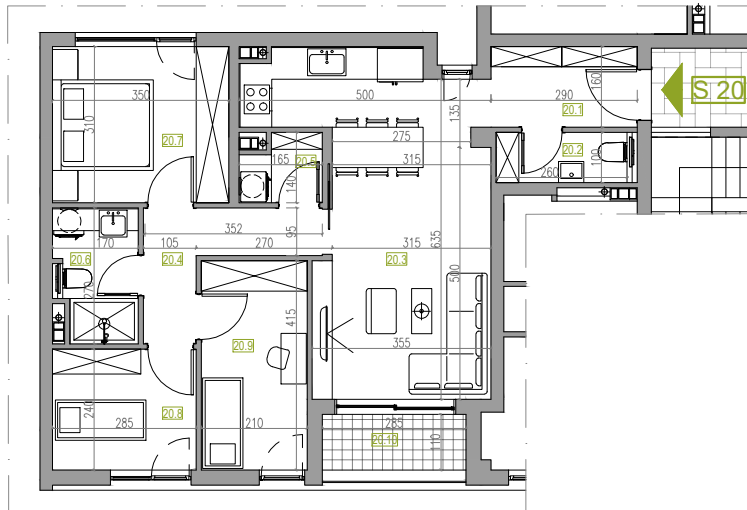

STAN BR. 20

SPRAT: 4
BROJ SOBA: 2.5
POVRŠINA: 73.10 m²

STAN BR. 20

OZN.	NAMENA PROSTORIJE	P (m ²)
20.1	hodnik	4.86 m ²
20.2	wc	2.60 m ²
20.3	dnevni boravak/trpezarija/kuhinja	24.66 m ²
20.4	hodnik	5.21 m ²
20.5	vešeraj	2.09 m ²
20.6	kupatilo	4.13 m ²
20.7	soba	10.85 m ²
20.8	soba 1/2	6.84 m ²
20.9	soba 1/2	8.71 m ²
20.10	terasa	3.14 m ²
STAN BR. 20		73.10 m²