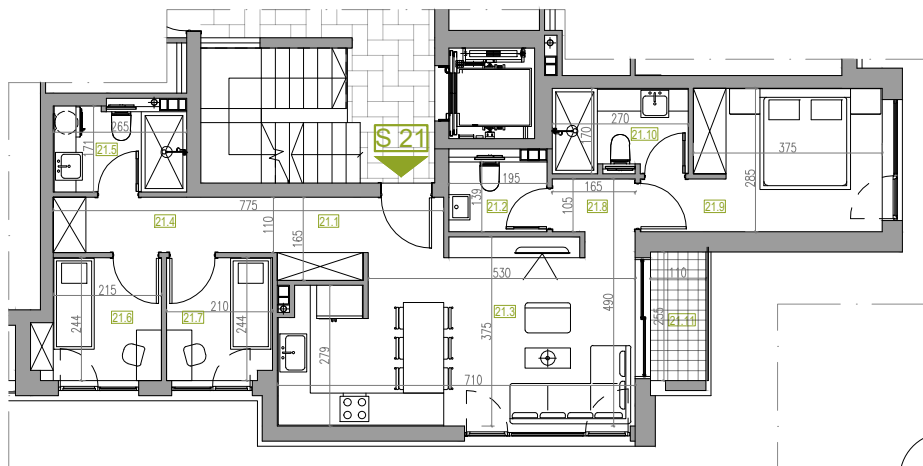

STAN BR. 21

SPRAT: 5
BROJ SOBA: 2.5
POVRŠINA: 72.20 m²

STAN BR. 21

OZN.	NAMENA PROSTORIJE	P (m ²)
21.1	hodnik	4.72 m ²
21.2	wc	2.70 m ²
21.3	dnevni boravak/trpezarija/kuhinja	23.51 m ²
21.4	hodnik	4.89 m ²
21.5	kupatilo	4.34 m ²
21.6	soba 1/2	5.72 m ²
21.7	soba 1/2	5.06 m ²
21.8	hodnik	2.24 m ²
21.9	soba	11.72 m ²
21.10	kupatilo	4.42 m ²
21.11	terasa	2.87 m ²
STAN BR. 21		72.20 m²