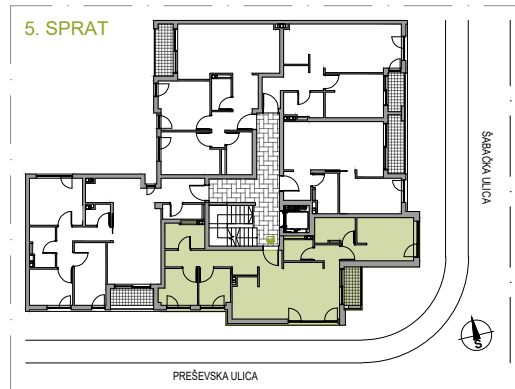

STAN BR. 21

SPRAT: 5
BROJ SOBA: 2.5
POVRŠINA: 72.20 m²

STAN BR. 21

OZN.	NAMENA PROSTORIJE	P (m ²)
21.1	hodnik	4.72 m ²
21.2	wc	2.70 m ²
21.3	dnevni boravak/trpezarija/kuhinja	23.51 m ²
21.4	hodnik	4.89 m ²
21.5	kupatilo	4.34 m ²
21.6	soba 1/2	5.72 m ²
21.7	soba 1/2	5.06 m ²
21.8	hodnik	2.24 m ²
21.9	soba	11.72 m ²
21.10	kupatilo	4.42 m ²
21.11	terasa	2.87 m ²
STAN BR. 21		72.20 m²