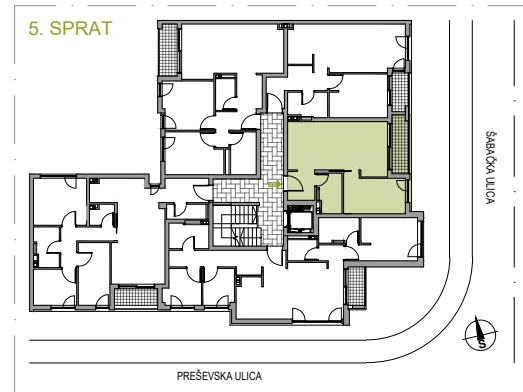

STAN BR. 22

SPRAT: 5
BROJ SOBA: 0.5
POVRŠINA: 43.76 m²

STAN BR. 22

OZN.	NAMENA PROSTORIJE	P (m ²)
22.1	hodnik	3.48 m ²
22.2	dnevni boravak/trpezarija/kuhinja	21.97 m ²
22.3	kupatilo	4.10 m ²
22.4	soba 1/2	10.00 m ²
22.5	terasa	4.21 m ²
STAN BR. 22		43.76 m²