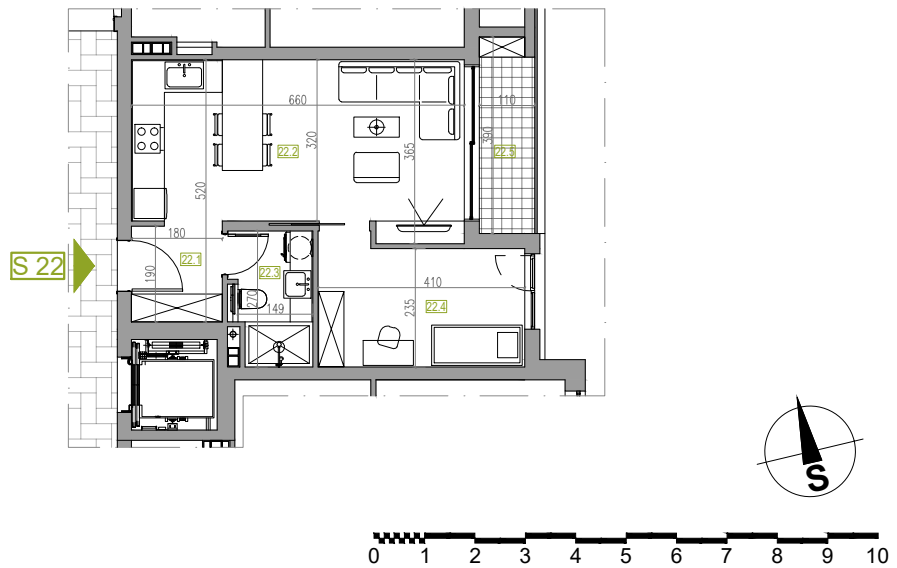

STAN BR. 22

SPRAT: 5
BROJ SOBA: 0.5
POVRŠINA: 43.76 m²

STAN BR. 22

OZN.	NAMENA PROSTORIJE	P (m ²)
22.1	hodnik	3.48 m ²
22.2	dnevni boravak/trpezarija/kuhinja	21.97 m ²
22.3	kupatilo	4.10 m ²
22.4	soba 1/2	10.00 m ²
22.5	terasa	4.21 m ²
STAN BR. 22		43.76 m²