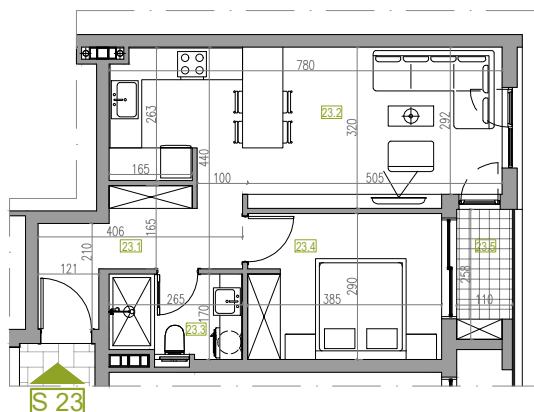

## STAN BR. 23

SPRAT: 5  
BROJ SOBA: 1  
POVRŠINA: 48.19 m<sup>2</sup>

### STAN BR. 23

OZN.	NAMENA PROSTORIJE	P (m <sup>2</sup> )
23.1	hodnik	6.64 m <sup>2</sup>
23.2	dnevni boravak/trpezarija/kuhinja	23.43 m <sup>2</sup>
23.3	kupatilo	4.25 m <sup>2</sup>
23.4	soba	11.10 m <sup>2</sup>
23.5	terasa	2.76 m <sup>2</sup>
<b>STAN BR. 23</b>		<b>48.19 m<sup>2</sup></b>