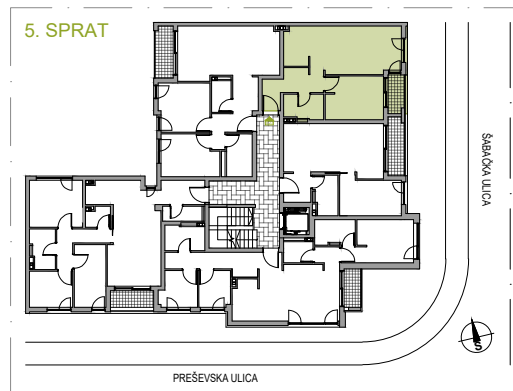

## STAN BR. 23

SPRAT: 5  
BROJ SOBA: 1  
POVRŠINA: 48.19 m<sup>2</sup>

### STAN BR. 23

OZN.	NAMENA PROSTORIJE	P (m <sup>2</sup> )
23.1	hodnik	6.64 m <sup>2</sup>
23.2	dnevni boravak/trpezarija/kuhinja	23.43 m <sup>2</sup>
23.3	kupatilo	4.25 m <sup>2</sup>
23.4	soba	11.10 m <sup>2</sup>
23.5	terasa	2.76 m <sup>2</sup>
<b>STAN BR. 23</b>		<b>48.19 m<sup>2</sup></b>