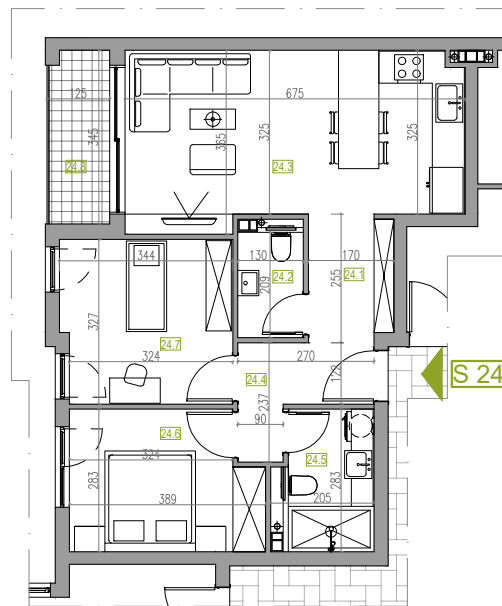

CPMH REAL ESTATE

PREŠEVSKA 17

STAN BR. 24

SPRAT: 5
BROJ SOBA: 2
POVRŠINA: 64.04 m²

STAN BR. 24

OZN.	NAMENA PROSTORIJE	P (m ²)
24.1	hodnik	5.80 m ²
24.2	wc	2.71 m ²
24.3	dnevni boravak/trpezarija/kuhinja	22.73 m ²
24.4	hodnik	2.68 m ²
24.5	kupatilo	4.81 m ²
24.6	soba	10.26 m ²
24.7	soba	10.96 m ²
24.8	terasa	4.08 m ²
STAN BR. 24		64.04 m²