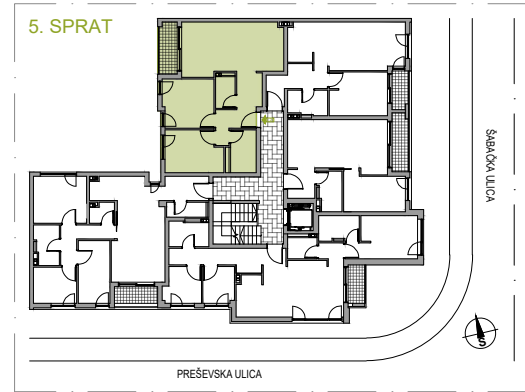

CPMH REAL ESTATE

PREŠEVSKA 17

STAN BR. 24

SPRAT: 5
BROJ SOBA: 2
POVRŠINA: 64.04 m²

STAN BR. 24

OZN.	NAMENA PROSTORIJE	P (m ²)
24.1	hodnik	5.80 m ²
24.2	wc	2.71 m ²
24.3	dnevni boravak/trpezarija/kuhinja	22.73 m ²
24.4	hodnik	2.68 m ²
24.5	kupatilo	4.81 m ²
24.6	soba	10.26 m ²
24.7	soba	10.96 m ²
24.8	terasa	4.08 m ²
STAN BR. 24		64.04 m²