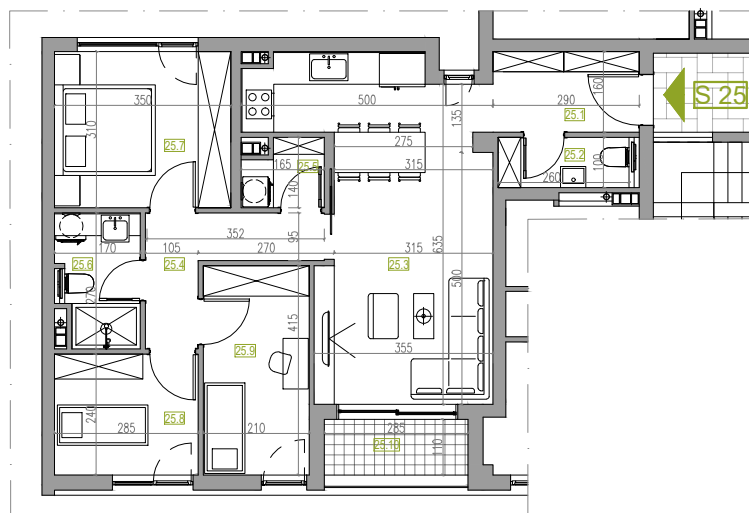

## STAN BR. 25

SPRAT: 5  
BROJ SOBA: 2.5  
POVRŠINA: 73.10 m<sup>2</sup>

### STAN BR. 25

OZN.	NAMENA PROSTORIJE	P (m <sup>2</sup> )
25.1	hodnik	4.86 m <sup>2</sup>
25.2	wc	2.60 m <sup>2</sup>
25.3	dnevni boravak/trpezarija/kuhinja	24.66 m <sup>2</sup>
25.4	hodnik	5.21 m <sup>2</sup>
25.5	vešeraj	2.09 m <sup>2</sup>
25.6	kupatilo	4.13 m <sup>2</sup>
25.7	soba	10.85 m <sup>2</sup>
25.8	soba 1/2	6.84 m <sup>2</sup>
25.9	soba 1/2	8.71 m <sup>2</sup>
25.10	terasa	3.14 m <sup>2</sup>
<b>STAN BR. 25</b>		<b>73.10 m<sup>2</sup></b>