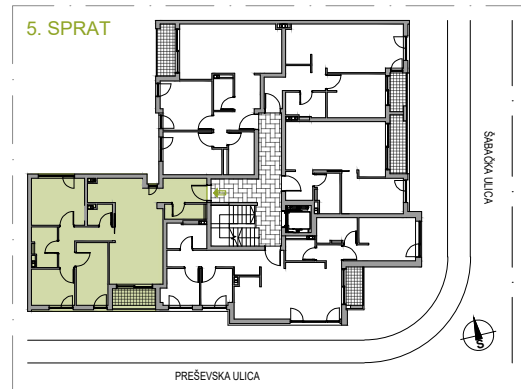

## STAN BR. 25

SPRAT: 5  
BROJ SOBA: 2.5  
POVRŠINA: 73.10 m<sup>2</sup>

### STAN BR. 25

OZN.	NAMENA PROSTORIJE	P (m <sup>2</sup> )
25.1	hodnik	4.86 m <sup>2</sup>
25.2	wc	2.60 m <sup>2</sup>
25.3	dnevni boravak/trpezarija/kuhinja	24.66 m <sup>2</sup>
25.4	hodnik	5.21 m <sup>2</sup>
25.5	vešeraj	2.09 m <sup>2</sup>
25.6	kupatilo	4.13 m <sup>2</sup>
25.7	soba	10.85 m <sup>2</sup>
25.8	soba 1/2	6.84 m <sup>2</sup>
25.9	soba 1/2	8.71 m <sup>2</sup>
25.10	terasa	3.14 m <sup>2</sup>
<b>STAN BR. 25</b>		<b>73.10 m<sup>2</sup></b>