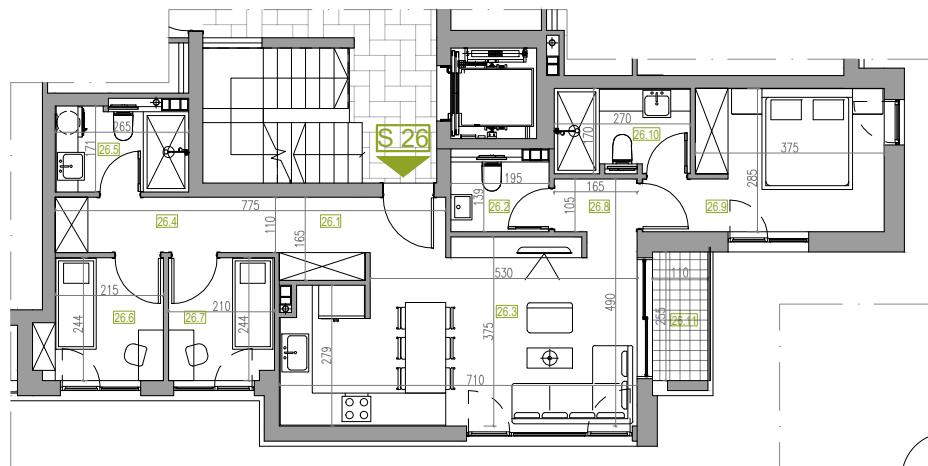

CPMH REAL ESTATE

PREŠEVSKA 17

STAN BR. 26

SPRAT: 6
BROJ SOBA: 2.5
POVRŠINA: 72.31 m²

STAN BR. 26

OZN.	NAMENA PROSTORIJE	P (m ²)
26.1	hodnik	4.72 m ²
26.2	wc	2.70 m ²
26.3	dnevni boravak/trpezarija/kuhinja	23.51 m ²
26.4	hodnik	4.89 m ²
26.5	kupatilo	4.34 m ²
26.6	soba 1/2	5.72 m ²
26.7	soba 1/2	5.06 m ²
26.8	hodnik	2.24 m ²
26.9	soba	11.72 m ²
26.10	kupatilo	4.42 m ²
26.11	terasa	2.98 m ²
STAN BR. 26		72.31 m²