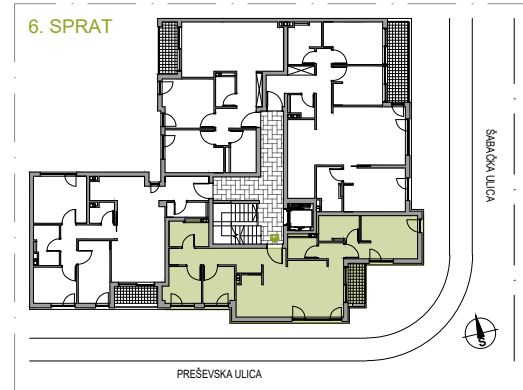

CPMH REAL ESTATE

PREŠEVSKA 17

STAN BR. 26

SPRAT: 6
BROJ SOBA: 2.5
POVRŠINA: 72.31 m²

STAN BR. 26

OZN.	NAMENA PROSTORIJE	P (m ²)
26.1	hodnik	4.72 m ²
26.2	wc	2.70 m ²
26.3	dnevni boravak/trpezarija/kuhinja	23.51 m ²
26.4	hodnik	4.89 m ²
26.5	kupatilo	4.34 m ²
26.6	soba 1/2	5.72 m ²
26.7	soba 1/2	5.06 m ²
26.8	hodnik	2.24 m ²
26.9	soba	11.72 m ²
26.10	kupatilo	4.42 m ²
26.11	terasa	2.98 m ²
STAN BR. 26		72.31 m²