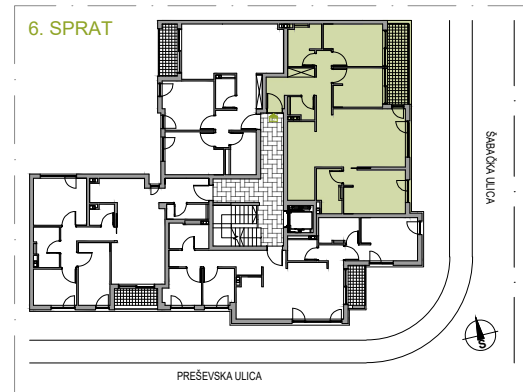

## STAN BR. 27

SPRAT: 6  
BROJ SOBA: 2.5  
POVRŠINA: 92.55 m<sup>2</sup>

### STAN BR. 27

OZN.	NAMENA PROSTORIJE	P (m <sup>2</sup> )
27.1	hodnik	10.39 m <sup>2</sup>
27.2	wc	2.23 m <sup>2</sup>
27.3	dnevni boravak/trpezarija/kuhinja	31.88 m <sup>2</sup>
27.4	kupatilo	5.40 m <sup>2</sup>
27.5	soba	10.31 m <sup>2</sup>
27.6	soba 1/2	8.51 m <sup>2</sup>
27.7	soba	11.82 m <sup>2</sup>
27.8	kupatilo	4.58 m <sup>2</sup>
27.9	terasa	7.42 m <sup>2</sup>
<b>STAN BR. 27</b>		<b>92.55 m<sup>2</sup></b>