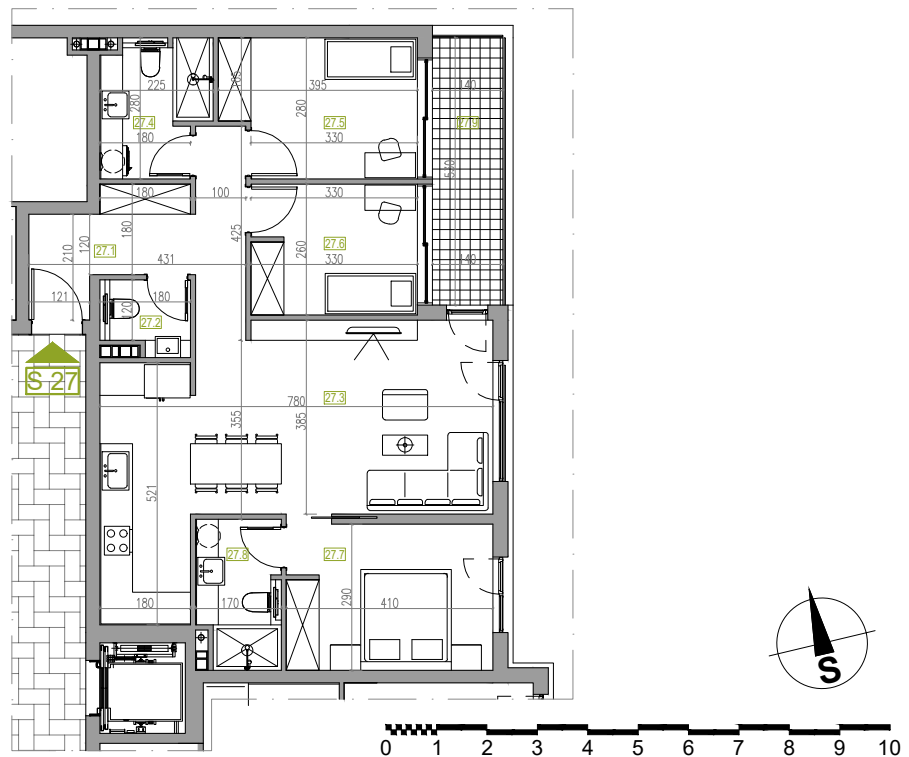

## STAN BR. 27

SPRAT: 6  
BROJ SOBA: 2.5  
POVRŠINA: 92.55 m<sup>2</sup>

### STAN BR. 27

OZN.	NAMENA PROSTORIJE	P (m <sup>2</sup> )
27.1	hodnik	10.39 m <sup>2</sup>
27.2	wc	2.23 m <sup>2</sup>
27.3	dnevni boravak/trpezarija/kuhinja	31.88 m <sup>2</sup>
27.4	kupatilo	5.40 m <sup>2</sup>
27.5	soba	10.31 m <sup>2</sup>
27.6	soba 1/2	8.51 m <sup>2</sup>
27.7	soba	11.82 m <sup>2</sup>
27.8	kupatilo	4.58 m <sup>2</sup>
27.9	terasa	7.42 m <sup>2</sup>
<b>STAN BR. 27</b>		<b>92.55 m<sup>2</sup></b>