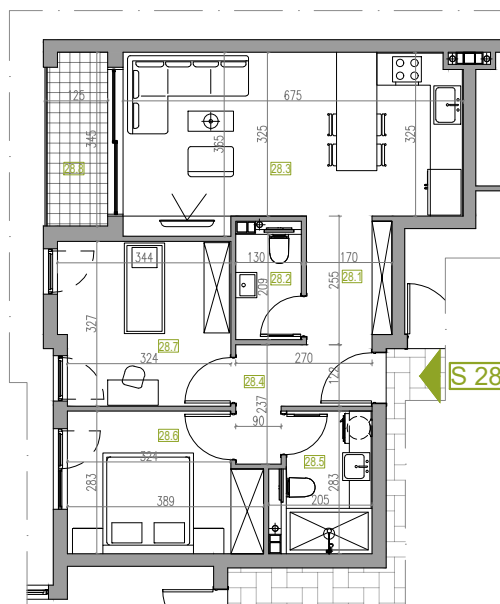

STAN BR. 28

SPRAT: 6
BROJ SOBA: 2
POVRŠINA: 64.04 m²

STAN BR. 28

OZN.	NAMENA PROSTORIJE	P (m ²)
28.1	hodnik	5.80 m ²
28.2	wc	2.71 m ²
28.3	dnevni boravak/trpezarija/kuhinja	22.73 m ²
28.4	hodnik	2.68 m ²
28.5	kupatilo	4.81 m ²
28.6	soba	10.26 m ²
28.7	soba	10.96 m ²
28.8	terasa	4.08 m ²
STAN BR. 28		64.04 m²