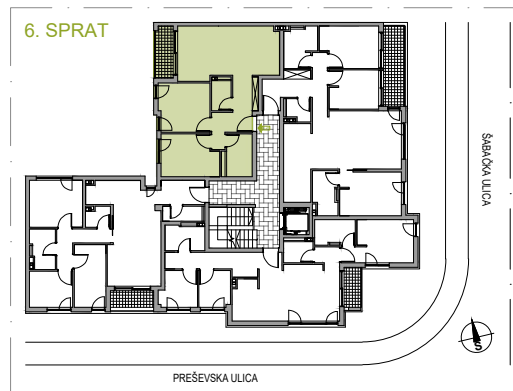

STAN BR. 28

SPRAT: 6
BROJ SOBA: 2
POVRŠINA: 64.04 m²

STAN BR. 28

OZN.	NAMENA PROSTORIJE	P (m ²)
28.1	hodnik	5.80 m ²
28.2	wc	2.71 m ²
28.3	dnevni boravak/trpezarija/kuhinja	22.73 m ²
28.4	hodnik	2.68 m ²
28.5	kupatilo	4.81 m ²
28.6	soba	10.26 m ²
28.7	soba	10.96 m ²
28.8	terasa	4.08 m ²
STAN BR. 28		64.04 m²