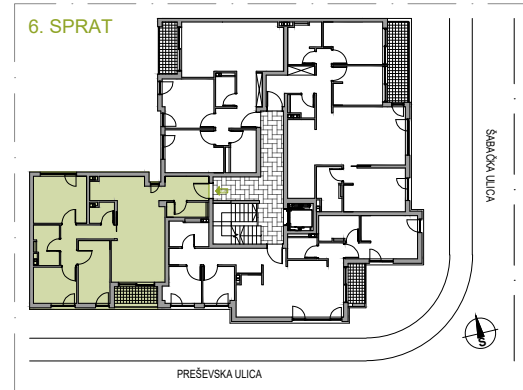

STAN BR. 29

SPRAT: 6
BROJ SOBA: 2.5
POVRŠINA: 73.10 m²

STAN BR. 29

OZN.	NAMENA PROSTORIJE	P (m ²)
29.1	hodnik	4.86 m ²
29.2	wc	2.60 m ²
29.3	dnevni boravak/trpezarija/kuhinja	24.66 m ²
29.4	hodnik	5.21 m ²
29.5	vešeraj	2.09 m ²
29.6	kupatilo	4.13 m ²
29.7	soba	10.85 m ²
29.8	soba 1/2	6.84 m ²
29.9	soba 1/2	8.71 m ²
29.10	terasa	3.14 m ²
STAN BR. 29		73.10 m²