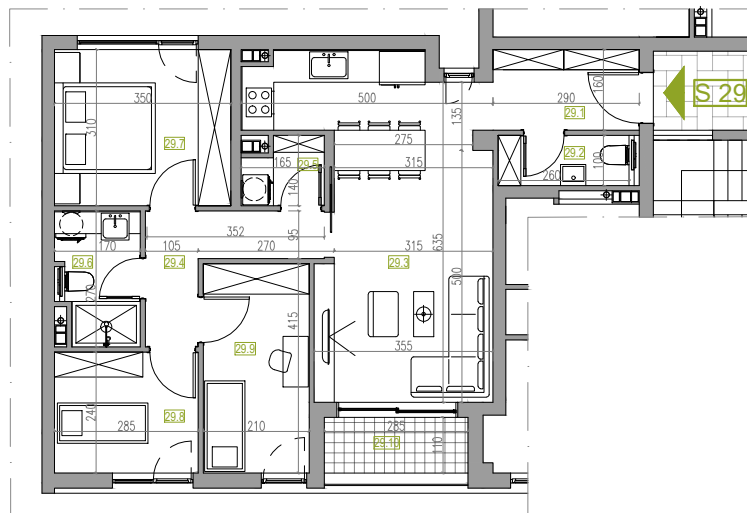

STAN BR. 29

SPRAT: 6
BROJ SOBA: 2.5
POVRŠINA: 73.10 m²

STAN BR. 29

OZN.	NAMENA PROSTORIJE	P (m ²)
29.1	hodnik	4.86 m ²
29.2	wc	2.60 m ²
29.3	dnevni boravak/trpezarija/kuhinja	24.66 m ²
29.4	hodnik	5.21 m ²
29.5	vešeraj	2.09 m ²
29.6	kupatilo	4.13 m ²
29.7	soba	10.85 m ²
29.8	soba 1/2	6.84 m ²
29.9	soba 1/2	8.71 m ²
29.10	terasa	3.14 m ²
STAN BR. 29		73.10 m²