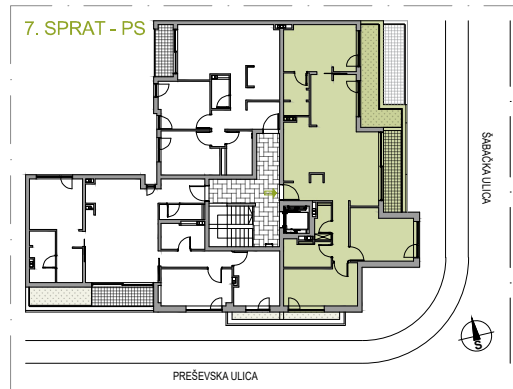

## STAN BR. 30

SPRAT: 7 (PS)  
BROJ SOBA: 3  
POVRŠINA: 104.99 m<sup>2</sup>

### STAN BR. 30

OZN.	NAMENA PROSTORIJE	P (m <sup>2</sup> )
30.1	hodnik	3.75 m <sup>2</sup>
30.2	wc	2.39 m <sup>2</sup>
30.3	dnevni boravak/trpezarija/kuhinja	37.73 m <sup>2</sup>
30.4	hodnik	4.20 m <sup>2</sup>
30.5	kupatilo	5.30 m <sup>2</sup>
30.6	soba	12.67 m <sup>2</sup>
30.7	soba	13.30 m <sup>2</sup>
30.8	soba/garderober	14.63 m <sup>2</sup>
30.9	kupatilo	4.54 m <sup>2</sup>
30.10	terasa	6.48 m <sup>2</sup>
STAN BR. 30		104.99 m <sup>2</sup>