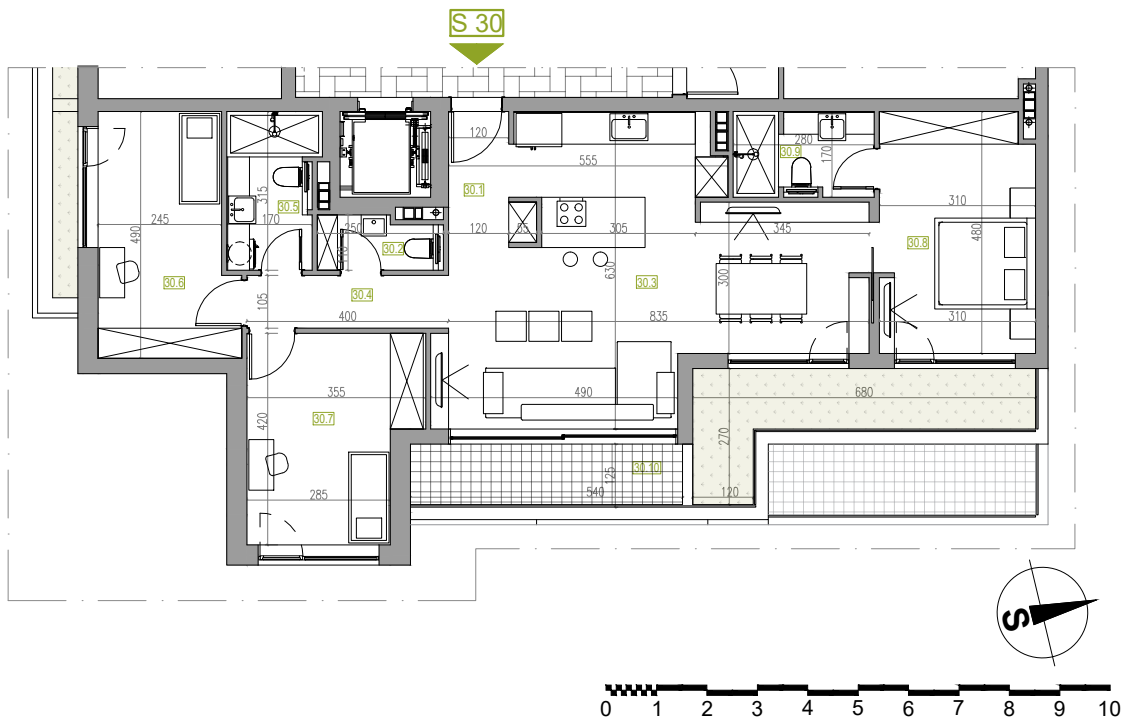

## STAN BR. 30

SPRAT: 7 (PS)  
BROJ SOBA: 3  
POVRŠINA: 104.99 m<sup>2</sup>

### STAN BR. 30

OZN.	NAMENA PROSTORIJE	P (m <sup>2</sup> )
30.1	hodnik	3.75 m <sup>2</sup>
30.2	wc	2.39 m <sup>2</sup>
30.3	dnevni boravak/trpezarija/kuhinja	37.73 m <sup>2</sup>
30.4	hodnik	4.20 m <sup>2</sup>
30.5	kupatilo	5.30 m <sup>2</sup>
30.6	soba	12.67 m <sup>2</sup>
30.7	soba	13.30 m <sup>2</sup>
30.8	soba/garderober	14.63 m <sup>2</sup>
30.9	kupatilo	4.54 m <sup>2</sup>
30.10	terasa	6.48 m <sup>2</sup>
STAN BR. 30		104.99 m <sup>2</sup>