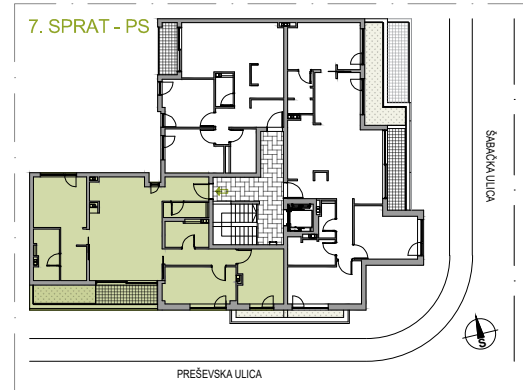

STAN BR. 32

SPRAT: 7 (PS)  
BROJ SOBA: 3  
POVRŠINA: 100.24 m<sup>2</sup>

STAN BR. 32

OZN.	NAMENA PROSTORIJE	P (m <sup>2</sup> )
32.1	hodnik	4.86 m <sup>2</sup>
32.2	wc	2.80 m <sup>2</sup>
32.3	dnevni boravak/trpezarija/kuhinja	31.59 m <sup>2</sup>
32.4	hodnik	5.12 m <sup>2</sup>
32.5	kupatilo	4.76 m <sup>2</sup>
32.6	soba	11.67 m <sup>2</sup>
32.7	soba	10.85 m <sup>2</sup>
32.8	soba/garderober	17.58 m <sup>2</sup>
32.9	kupatilo	5.37 m <sup>2</sup>
32.10	terasa	5.63 m <sup>2</sup>
STAN BR. 32		100.24 m <sup>2</sup>