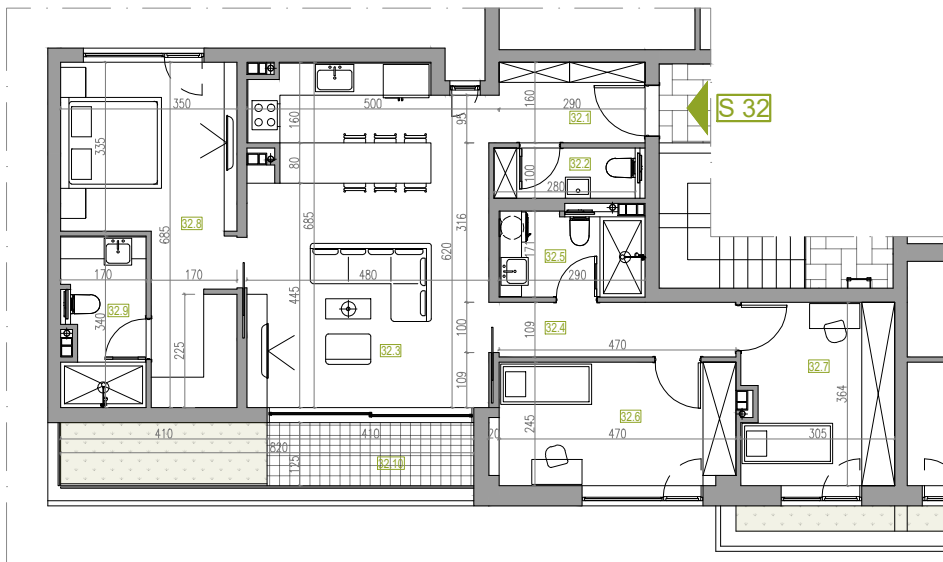

STAN BR. 32

SPRAT: 7 (PS)  
BROJ SOBA: 3  
POVRŠINA: 100.24 m<sup>2</sup>

STAN BR. 32

OZN.	NAMENA PROSTORIJE	P (m <sup>2</sup> )
32.1	hodnik	4.86 m <sup>2</sup>
32.2	wc	2.80 m <sup>2</sup>
32.3	dnevni boravak/trpezarija/kuhinja	31.59 m <sup>2</sup>
32.4	hodnik	5.12 m <sup>2</sup>
32.5	kupatilo	4.76 m <sup>2</sup>
32.6	soba	11.67 m <sup>2</sup>
32.7	soba	10.85 m <sup>2</sup>
32.8	soba/garderober	17.58 m <sup>2</sup>
32.9	kupatilo	5.37 m <sup>2</sup>
32.10	terasa	5.63 m <sup>2</sup>
STAN BR. 32		100.24 m <sup>2</sup>