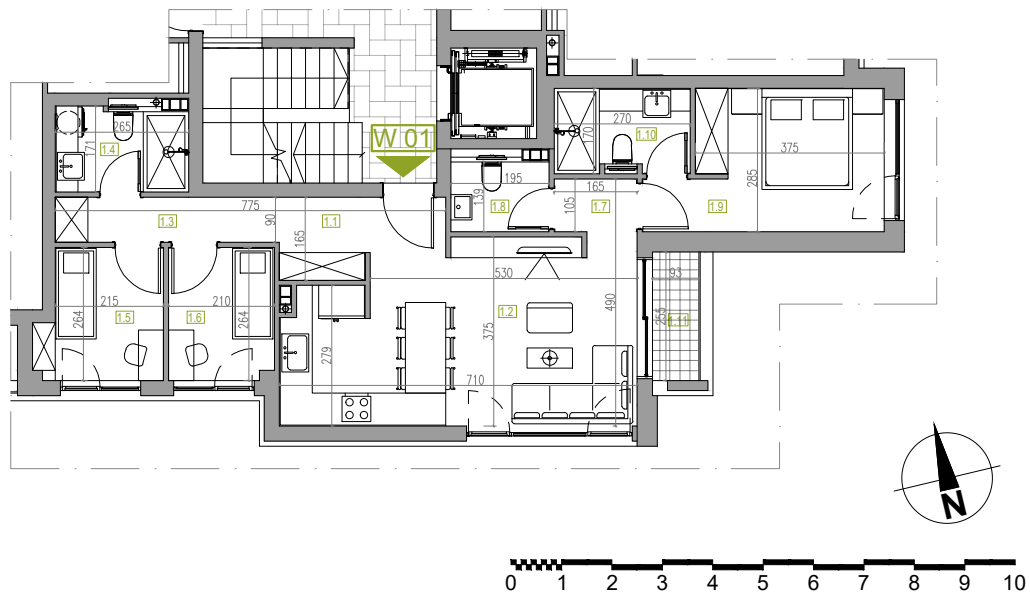

WOHNUNGSNUMMER 1

STOCK: 1
ZIMMER: 2.5
FLÄCHE: 71.59 m²

WOHNUNGSNUMMER 1

	NAME	FLÄCHE
1.1	Korridor	4.72 m ²
1.2	Wohnen / Essen / Kochen	23.51 m ²
1.3	Korridor	4.00 m ²
1.4	Bad / WC	4.34 m ²
1.5	Zimmer 1/2	6.15 m ²
1.6	Zimmer 1/2	5.48 m ²
1.7	Korridor	2.24 m ²
1.8	WC	2.70 m ²
1.9	Zimmer	11.72 m ²
1.10	Bad / WC	4.42 m ²
1.11	Terrasse	2.30 m ²
WOHNUNGSNUMMER 1		71.59 m ²