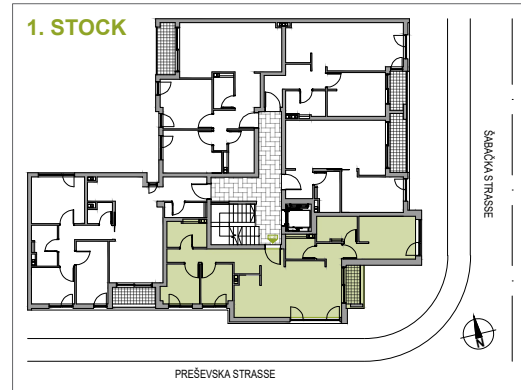

WOHNUNGSNUMMER 1

STOCK: 1
ZIMMER: 2.5
FLÄCHE: 71.59 m²

WOHNUNGSNUMMER 1

	NAME	FLÄCHE
1.1	Korridor	4.72 m ²
1.2	Wohnen / Essen / Kochen	23.51 m ²
1.3	Korridor	4.00 m ²
1.4	Bad / WC	4.34 m ²
1.5	Zimmer 1/2	6.15 m ²
1.6	Zimmer 1/2	5.48 m ²
1.7	Korridor	2.24 m ²
1.8	WC	2.70 m ²
1.9	Zimmer	11.72 m ²
1.10	Bad / WC	4.42 m ²
1.11	Terrasse	2.30 m ²
WOHNUNGSNUMMER 1		71.59 m ²