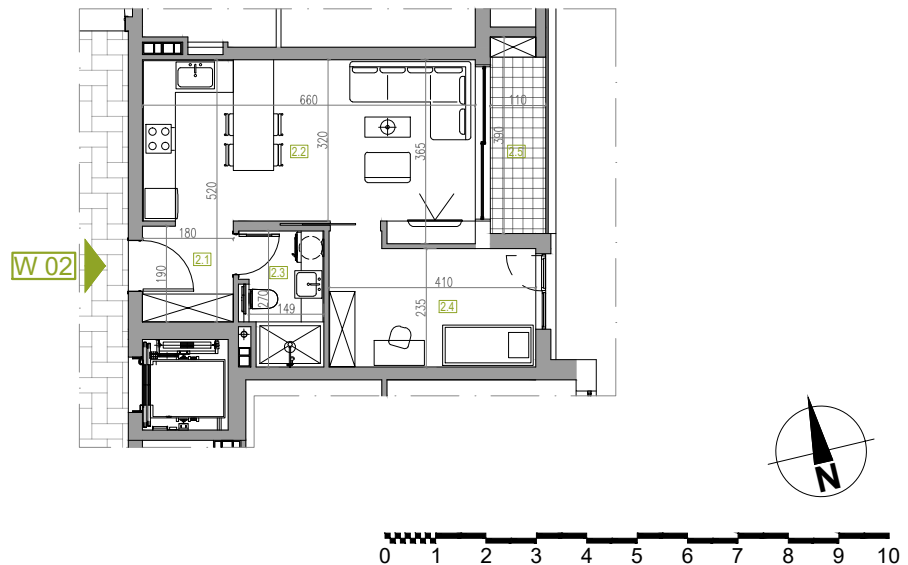

## WOHNUNGSNUMMER 2

STOCK: 1  
ZIMMER: 0.5  
FLÄCHE: 43.76 m<sup>2</sup>

### WOHNUNGSNUMMER 2

	NAME	FLÄCHE
2.1	Korridor	3.48 m <sup>2</sup>
2.2	Wohnen / Essen / Kochen	21.97 m <sup>2</sup>
2.3	Bad / WC	4.10 m <sup>2</sup>
2.4	Zimmer 1/2	10.00 m <sup>2</sup>
2.5	Terrasse	4.21 m <sup>2</sup>
WOHNUNGSNUMMER 2		43.76 m <sup>2</sup>