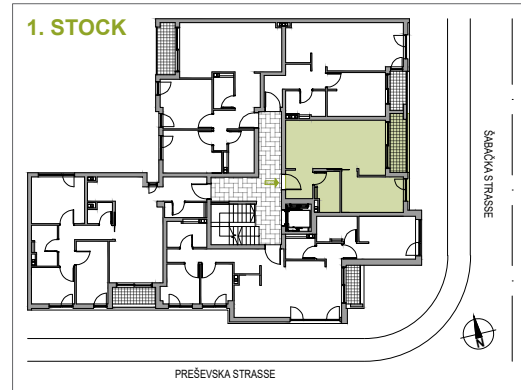

## WOHNUNGSNUMMER 2

STOCK: 1  
ZIMMER: 0.5  
FLÄCHE: 43.76 m<sup>2</sup>

### WOHNUNGSNUMMER 2

	NAME	FLÄCHE
2.1	Korridor	3.48 m <sup>2</sup>
2.2	Wohnen / Essen / Kochen	21.97 m <sup>2</sup>
2.3	Bad / WC	4.10 m <sup>2</sup>
2.4	Zimmer 1/2	10.00 m <sup>2</sup>
2.5	Terrasse	4.21 m <sup>2</sup>
WOHNUNGSNUMMER 2		43.76 m <sup>2</sup>