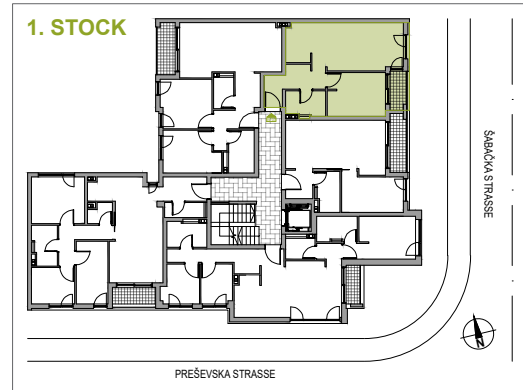

WOHNUNGSNUMMER 3

STOCK: 1
ZIMMER: 1
FLÄCHE: 48.19 m²

WOHNUNGSNUMMER 3

	NAME	FLÄCHE
3.1	Korridor	6.64 m ²
3.2	Bad / WC	4.25 m ²
3.3	Wohnen / Essen / Kochen	23.43 m ²
3.4	Zimmer	11.10 m ²
3.5	Terrasse	2.76 m ²

WOHNUNGSNUMMER 3 48.19 m²