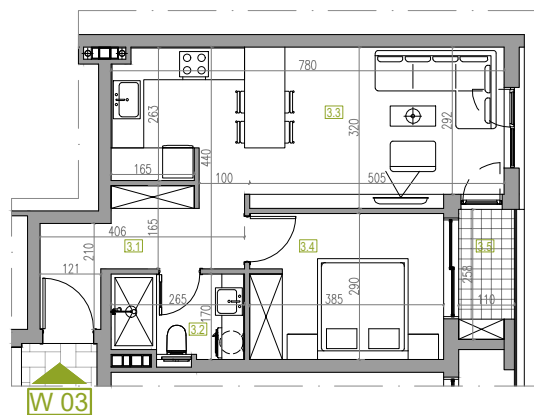

WOHNUNGSNUMMER 3

STOCK: 1
ZIMMER: 1
FLÄCHE: 48.19 m²

WOHNUNGSNUMMER 3

	NAME	FLÄCHE
3.1	Korridor	6.64 m ²
3.2	Bad / WC	4.25 m ²
3.3	Wohnen / Essen / Kochen	23.43 m ²
3.4	Zimmer	11.10 m ²
3.5	Terrasse	2.76 m ²

WOHNUNGSNUMMER 3 48.19 m²