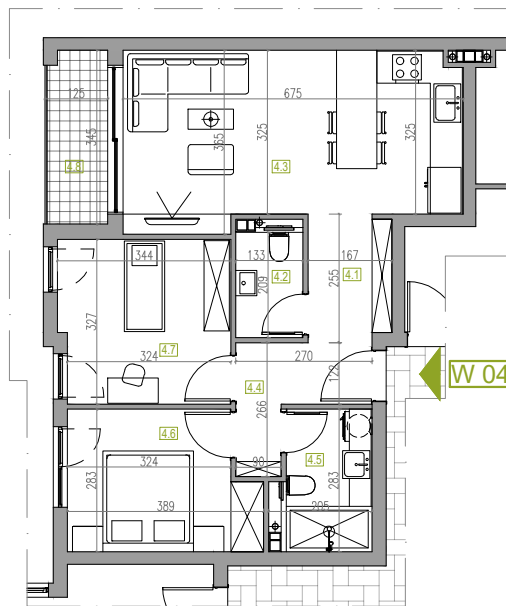

WOHNUNGSNUMMER 4

STOCK: 1
ZIMMER: 2
FLÄCHE: 64.12 m²

WOHNUNGSNUMMER 4

| | NAME | FLÄCHE |
|-------------------------|-------------------------|----------------------------|
| 4.1 | Korridor | 6.07 m ² |
| 4.2 | WC | 2.77 m ² |
| 4.3 | Wohnen / Essen / Kochen | 22.73 m ² |
| 4.4 | Korridor | 3.12 m ² |
| 4.5 | Bad / WC | 4.32 m ² |
| 4.6 | Zimmer | 10.07 m ² |
| 4.7 | Zimmer | 10.96 m ² |
| 4.8 | Terrasse | 4.08 m ² |
| WOHNUNGSNUMMER 4 | | 64.12 m² |