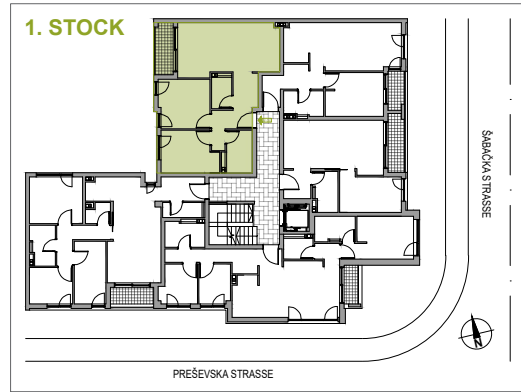

WOHNUNGSNUMMER 4

STOCK: 1
ZIMMER: 2
FLÄCHE: 64.12 m²

WOHNUNGSNUMMER 4

| | NAME | FLÄCHE |
|-------------------------|-------------------------|----------------------------|
| 4.1 | Korridor | 6.07 m ² |
| 4.2 | WC | 2.77 m ² |
| 4.3 | Wohnen / Essen / Kochen | 22.73 m ² |
| 4.4 | Korridor | 3.12 m ² |
| 4.5 | Bad / WC | 4.32 m ² |
| 4.6 | Zimmer | 10.07 m ² |
| 4.7 | Zimmer | 10.96 m ² |
| 4.8 | Terrasse | 4.08 m ² |
| WOHNUNGSNUMMER 4 | | 64.12 m² |