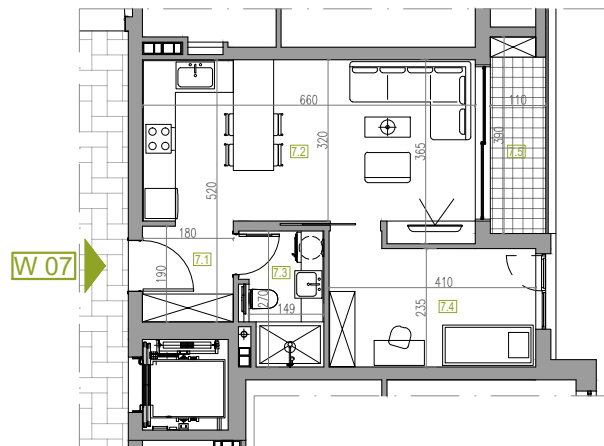

WOHNUNGSNUMMER 7

STOCK: 2
ZIMMER: 0.5
FLÄCHE: 43.76 m²

WOHNUNGSNUMMER 7

	NAME	FLÄCHE
7.1	Korridor	3.48 m ²
7.2	Reduit	21.97 m ²
7.3	Bad / WC	4.10 m ²
7.4	Zimmer 1/2	10.00 m ²
7.5	Terrasse	4.21 m ²
WOHNUNGSNUMMER 7		43.76 m²