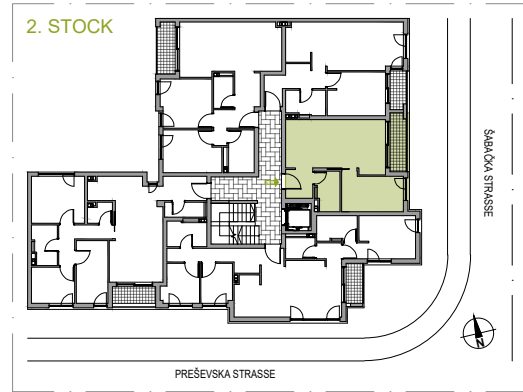

WOHNUNGSNUMMER 7

STOCK: 2
ZIMMER: 0.5
FLÄCHE: 43.76 m²

WOHNUNGSNUMMER 7

	NAME	FLÄCHE
7.1	Korridor	3.48 m ²
7.2	Reduit	21.97 m ²
7.3	Bad / WC	4.10 m ²
7.4	Zimmer 1/2	10.00 m ²
7.5	Terrasse	4.21 m ²
WOHNUNGSNUMMER 7		43.76 m²