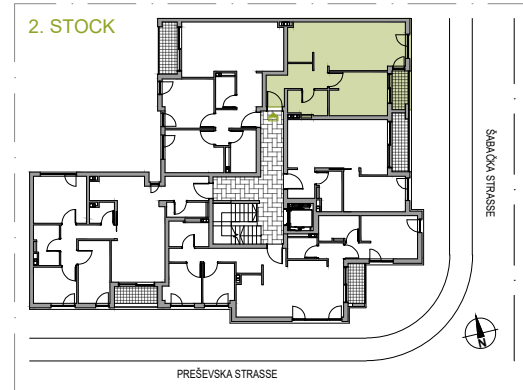

WOHNUNGSNUMMER 8

STOCK: 2
ZIMMER: 1
FLÄCHE: 48.19 m²

WOHNUNGSNUMMER 8

	NAME	FLÄCHE
8.1	Korridor	6.64 m ²
8.2	Wohnen / Essen / Kochen	23.43 m ²
8.3	Bad / WC	4.25 m ²
8.4	Zimmer	11.10 m ²
8.5	Terrasse	2.76 m ²
WOHNUNGSNUMMER 8		48.19 m²