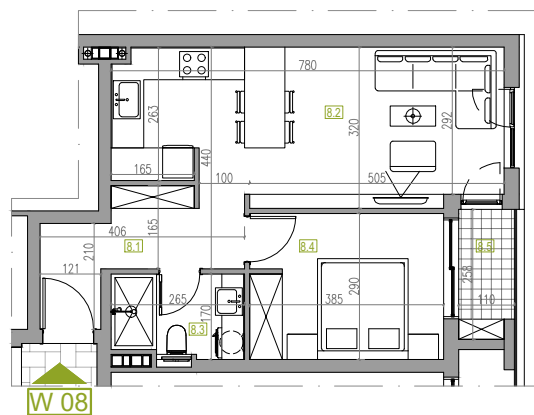

WOHNUNGSNUMMER 8

STOCK: 2
ZIMMER: 1
FLÄCHE: 48.19 m²

WOHNUNGSNUMMER 8

	NAME	FLÄCHE
8.1	Korridor	6.64 m ²
8.2	Wohnen / Essen / Kochen	23.43 m ²
8.3	Bad / WC	4.25 m ²
8.4	Zimmer	11.10 m ²
8.5	Terrasse	2.76 m ²
WOHNUNGSNUMMER 8		48.19 m²