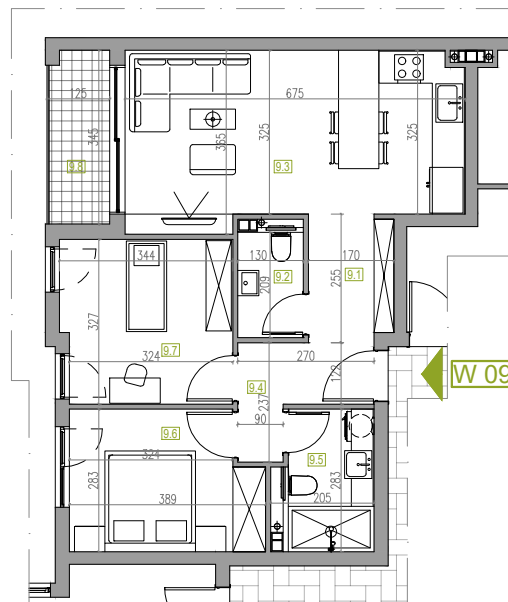

WOHNUNGSNUMMER 9

STOCK: 2
ZIMMER: 2
FLÄCHE: 64.04 m²

WOHNUNGSNUMMER 9

	NAME	FLÄCHE
9.1	Korridor	5.80 m ²
9.2	WC	2.71 m ²
9.3	Wohnen / Essen / Kochen	22.73 m ²
9.4	Korridor	2.68 m ²
9.5	Bad / WC	4.81 m ²
9.6	Zimmer	10.26 m ²
9.7	Zimmer 1/2	10.96 m ²
9.8	Terrasse	4.08 m ²
WOHNUNGSNUMMER 9		64.04 m²