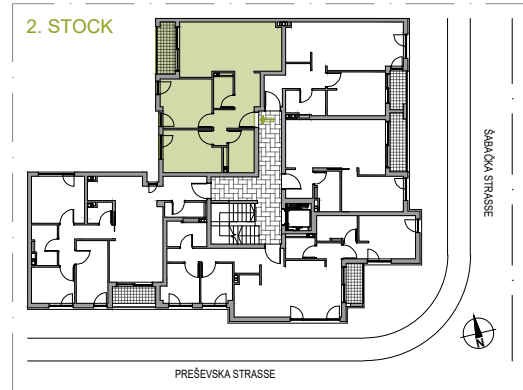

WOHNUNGSNUMMER 9

STOCK: 2
ZIMMER: 2
FLÄCHE: 64.04 m²

WOHNUNGSNUMMER 9

	NAME	FLÄCHE
9.1	Korridor	5.80 m ²
9.2	WC	2.71 m ²
9.3	Wohnen / Essen / Kochen	22.73 m ²
9.4	Korridor	2.68 m ²
9.5	Bad / WC	4.81 m ²
9.6	Zimmer	10.26 m ²
9.7	Zimmer 1/2	10.96 m ²
9.8	Terrasse	4.08 m ²
WOHNUNGSNUMMER 9		64.04 m²