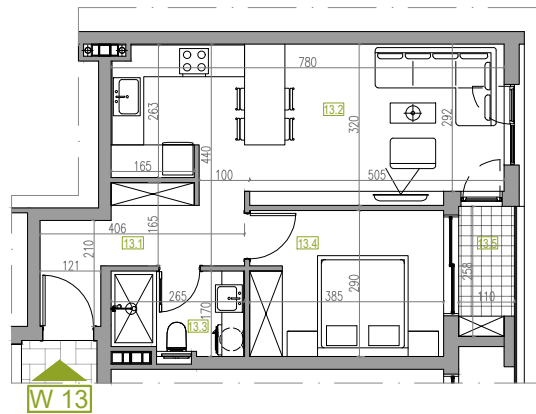

WOHNUNGSNUMMER 13

STOCK: 3
ZIMMER: 1
FLÄCHE: 48.19 m²

WOHNUNGSNUMMER 13

	NAME	FLÄCHE
13.1	Korridor	6.64 m ²
13.2	Wohnen / Essen / Kochen	23.43 m ²
13.3	Bad / WC	4.25 m ²
13.4	Zimmer	11.10 m ²
13.5	Terrasse	2.76 m ²
WOHNUNGSNUMMER 13		48.19 m²