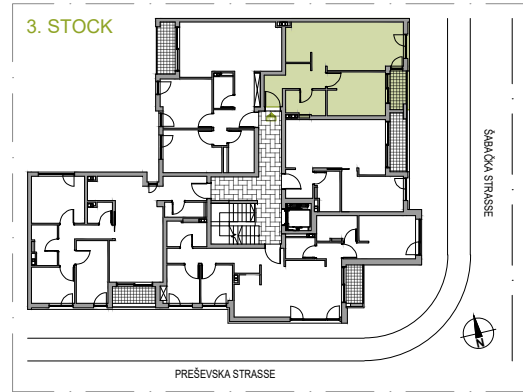

WOHNUNGSNUMMER 13

STOCK: 3
ZIMMER: 1
FLÄCHE: 48.19 m²

WOHNUNGSNUMMER 13

	NAME	FLÄCHE
13.1	Korridor	6.64 m ²
13.2	Wohnen / Essen / Kochen	23.43 m ²
13.3	Bad / WC	4.25 m ²
13.4	Zimmer	11.10 m ²
13.5	Terrasse	2.76 m ²
WOHNUNGSNUMMER 13		48.19 m²