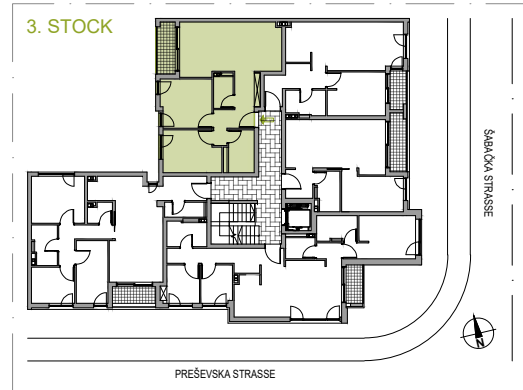

WOHNUNGSNUMMER 14

STOCK: 3
ZIMMER: 2
FLÄCHE: 64.04 m²

WOHNUNGSNUMMER 14

	NAME	FLÄCHE
14.1	Korridor	5.80 m ²
14.2	WC	2.71 m ²
14.3	Wohnen / Essen / Kochen	22.73 m ²
14.4	Korridor	2.68 m ²
14.5	Bad / WC	4.81 m ²
14.6	Zimmer	10.26 m ²
14.7	Zimmer	10.96 m ²
14.8	Terrasse	4.08 m ²
WOHNUNGSNUMMER 14		64.04 m²