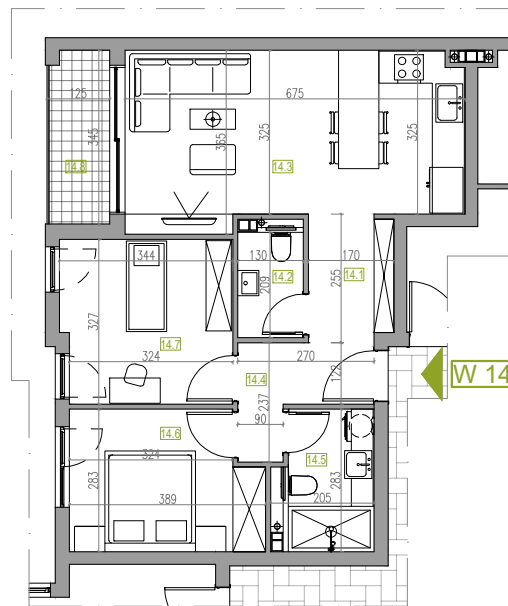

WOHNUNGSNUMMER 14

STOCK: 3
ZIMMER: 2
FLÄCHE: 64.04 m²

WOHNUNGSNUMMER 14

	NAME	FLÄCHE
14.1	Korridor	5.80 m ²
14.2	WC	2.71 m ²
14.3	Wohnen / Essen / Kochen	22.73 m ²
14.4	Korridor	2.68 m ²
14.5	Bad / WC	4.81 m ²
14.6	Zimmer	10.26 m ²
14.7	Zimmer	10.96 m ²
14.8	Terrasse	4.08 m ²
WOHNUNGSNUMMER 14		64.04 m²