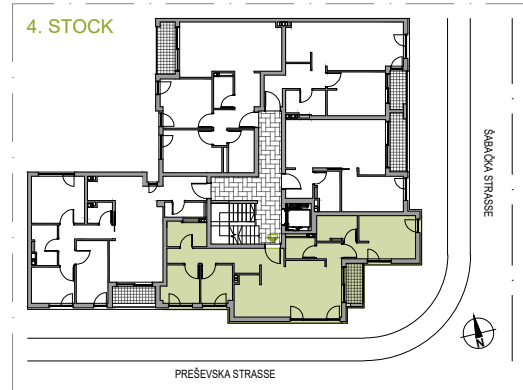

## WOHNUNGSNUMMER 16

STOCK: 4  
ZIMMER: 2.5  
FLÄCHE: 72.29 m<sup>2</sup>

### WOHNUNGSNUMMER 16

	NAME	FLÄCHE
16.1	Korridor	4.72 m <sup>2</sup>
16.2	WC	2.70 m <sup>2</sup>
16.3	Wohnen / Essen / Kochen	23.51 m <sup>2</sup>
16.4	Korridor	4.45 m <sup>2</sup>
16.5	Bad / WC	4.34 m <sup>2</sup>
16.6	Zimmer 1/2	5.94 m <sup>2</sup>
16.7	Zimmer 1/2	5.27 m <sup>2</sup>
16.8	Korridor	2.24 m <sup>2</sup>
16.9	Zimmer	11.72 m <sup>2</sup>
16.10	Bad / WC	4.42 m <sup>2</sup>
16.11	Terrasse	2.98 m <sup>2</sup>
<b>WOHNUNGSNUMMER 16</b>		<b>72.29 m<sup>2</sup></b>