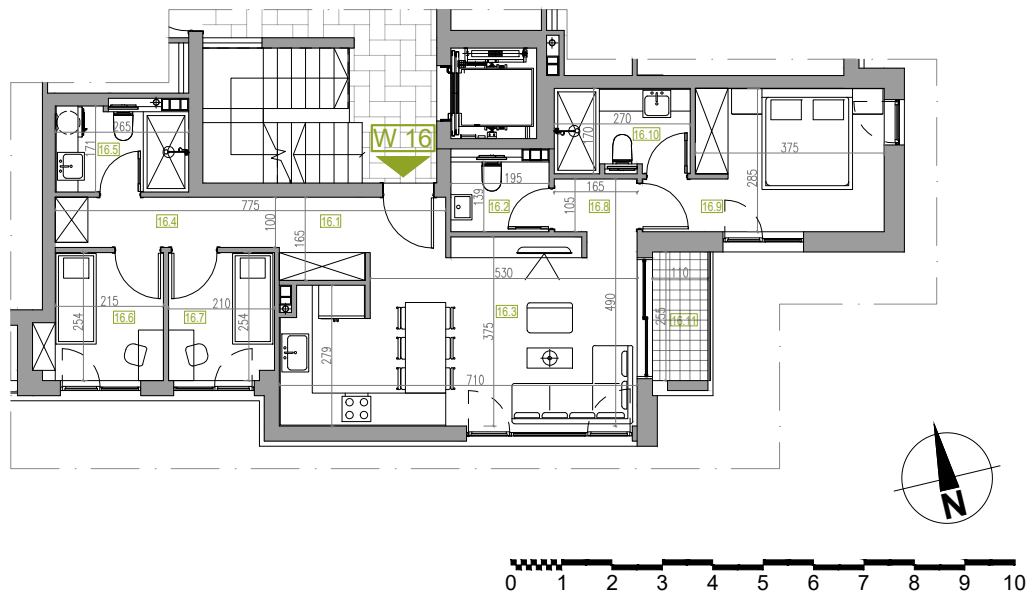

## WOHNUNGSNUMMER 16

STOCK: 4  
ZIMMER: 2.5  
FLÄCHE: 72.29 m<sup>2</sup>

### WOHNUNGSNUMMER 16

	NAME	FLÄCHE
16.1	Korridor	4.72 m <sup>2</sup>
16.2	WC	2.70 m <sup>2</sup>
16.3	Wohnen / Essen / Kochen	23.51 m <sup>2</sup>
16.4	Korridor	4.45 m <sup>2</sup>
16.5	Bad / WC	4.34 m <sup>2</sup>
16.6	Zimmer 1/2	5.94 m <sup>2</sup>
16.7	Zimmer 1/2	5.27 m <sup>2</sup>
16.8	Korridor	2.24 m <sup>2</sup>
16.9	Zimmer	11.72 m <sup>2</sup>
16.10	Bad / WC	4.42 m <sup>2</sup>
16.11	Terrasse	2.98 m <sup>2</sup>
<b>WOHNUNGSNUMMER 16</b>		<b>72.29 m<sup>2</sup></b>