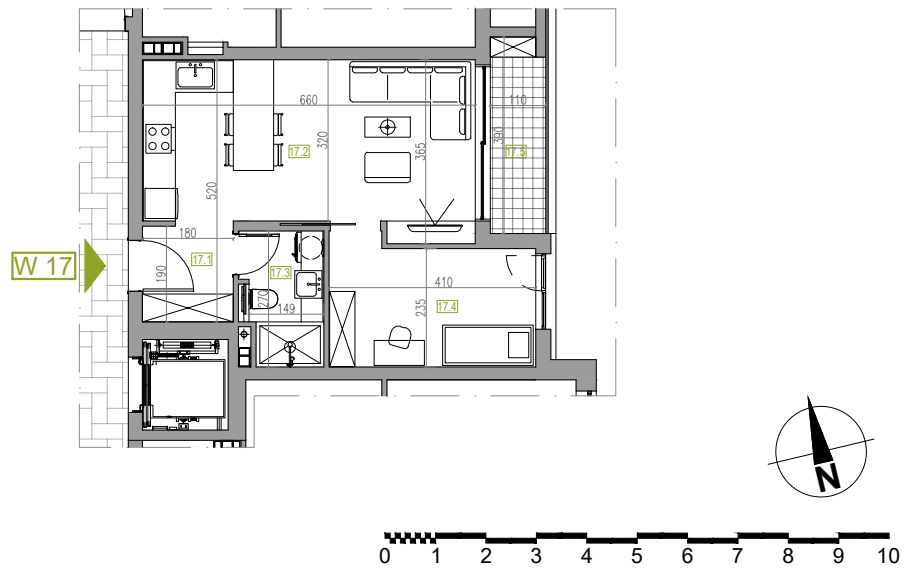

WOHNUNGSNUMMER 17

STOCK: 4
ZIMMER: 0.5
FLÄCHE: 43.76 m²

WOHNUNGSNUMMER 17

	NAME	FLÄCHE
17.1	Korridor	3.48 m ²
17.2	Wohnen / Essen / Kochen	21.97 m ²
17.3	Bad / WC	4.10 m ²
17.4	Zimmer 1/2	10.00 m ²
17.5	Terrasse	4.21 m ²
WOHNUNGSNUMMER 17		43.76 m²