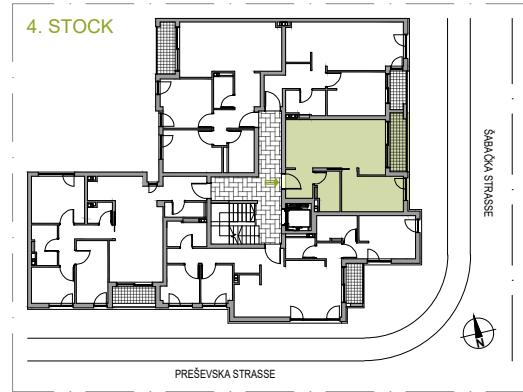

WOHNUNGSNUMMER 17

STOCK: 4
ZIMMER: 0.5
FLÄCHE: 43.76 m²

WOHNUNGSNUMMER 17

	NAME	FLÄCHE
17.1	Korridor	3.48 m ²
17.2	Wohnen / Essen / Kochen	21.97 m ²
17.3	Bad / WC	4.10 m ²
17.4	Zimmer 1/2	10.00 m ²
17.5	Terrasse	4.21 m ²
WOHNUNGSNUMMER 17		43.76 m²