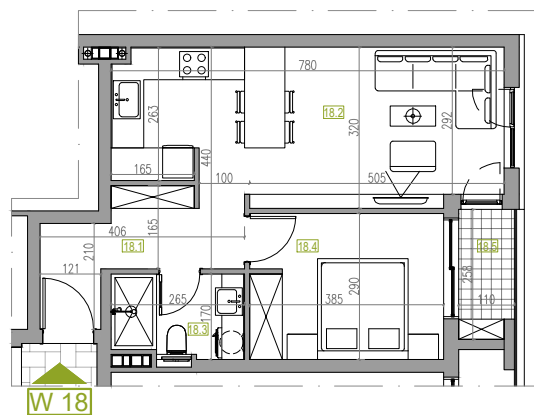

WOHNUNGSNUMMER 18

STOCK: 4
ZIMMER: 1
FLÄCHE: 48.19 m²

WOHNUNGSNUMMER 18

	NAME	FLÄCHE
18.1	Korridor	6.64 m ²
18.2	Wohnen / Essen / Kochen	23.43 m ²
18.3	Bad / WC	4.25 m ²
18.4	Zimmer	11.10 m ²
18.5	Terrasse	2.76 m ²
WOHNUNGSNUMMER 18		48.19 m²