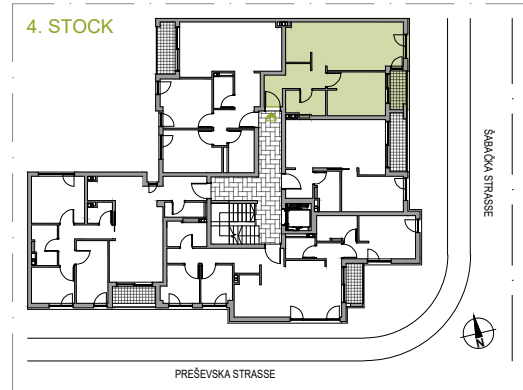

WOHNUNGSNUMMER 18

STOCK: 4
ZIMMER: 1
FLÄCHE: 48.19 m²

WOHNUNGSNUMMER 18

	NAME	FLÄCHE
18.1	Korridor	6.64 m ²
18.2	Wohnen / Essen / Kochen	23.43 m ²
18.3	Bad / WC	4.25 m ²
18.4	Zimmer	11.10 m ²
18.5	Terrasse	2.76 m ²
WOHNUNGSNUMMER 18		48.19 m²