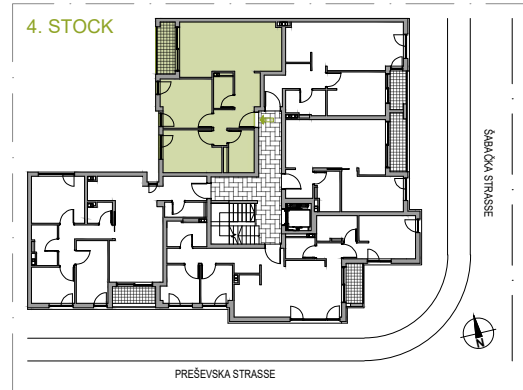

WOHNUNGSNUMMER 19

STOCK: 4
ZIMMER: 2
FLÄCHE: 64.04 m²

WOHNUNGSNUMMER 19

	NAME	FLÄCHE
19.1	Korridor	5.80 m ²
19.2	WC	2.71 m ²
19.3	Wohnen / Essen / Kochen	22.73 m ²
19.4	Korridor	2.68 m ²
19.5	Bad / WC	4.81 m ²
19.6	Zimmer	10.26 m ²
19.7	Zimmer	10.96 m ²
19.8	Terrasse	4.08 m ²
WOHNUNGSNUMMER 19		64.04 m²