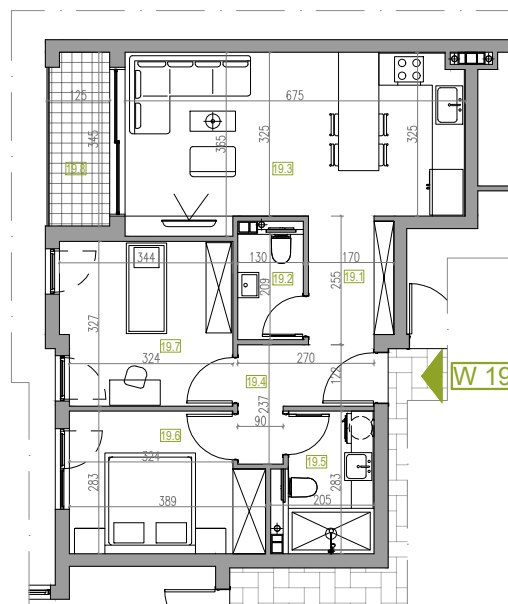

WOHNUNGSNUMMER 19

STOCK: 4
ZIMMER: 2
FLÄCHE: 64.04 m²

WOHNUNGSNUMMER 19

	NAME	FLÄCHE
19.1	Korridor	5.80 m ²
19.2	WC	2.71 m ²
19.3	Wohnen / Essen / Kochen	22.73 m ²
19.4	Korridor	2.68 m ²
19.5	Bad / WC	4.81 m ²
19.6	Zimmer	10.26 m ²
19.7	Zimmer	10.96 m ²
19.8	Terrasse	4.08 m ²
WOHNUNGSNUMMER 19		64.04 m²