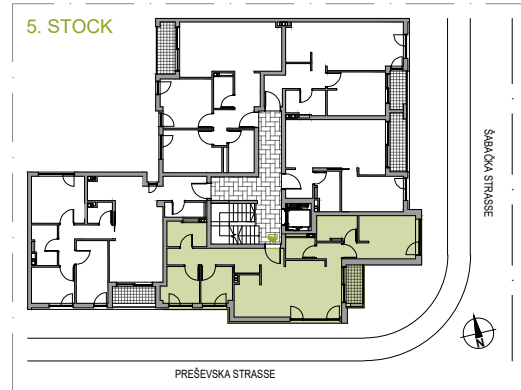

WOHNUNGSNUMMER 21

STOCK: 5
ZIMMER: 2.5
FLÄCHE: 72.20 m²

WOHNUNGSNUMMER 21

	NAME	FLÄCHE
21.1	Korridor	4.72 m ²
21.2	WC	2.70 m ²
21.3	Wohnen / Essen / Kochen	23.51 m ²
21.4	Korridor	4.89 m ²
21.5	Bad / WC	4.34 m ²
21.6	Zimmer 1/2	5.72 m ²
21.7	Zimmer 1/2	5.06 m ²
21.8	Korridor	2.24 m ²
21.9	Zimmer	11.72 m ²
21.10	Bad / WC	4.42 m ²
21.11	Terrasse	2.87 m ²

WOHNUNGSNUMMER 21

72.20 m²