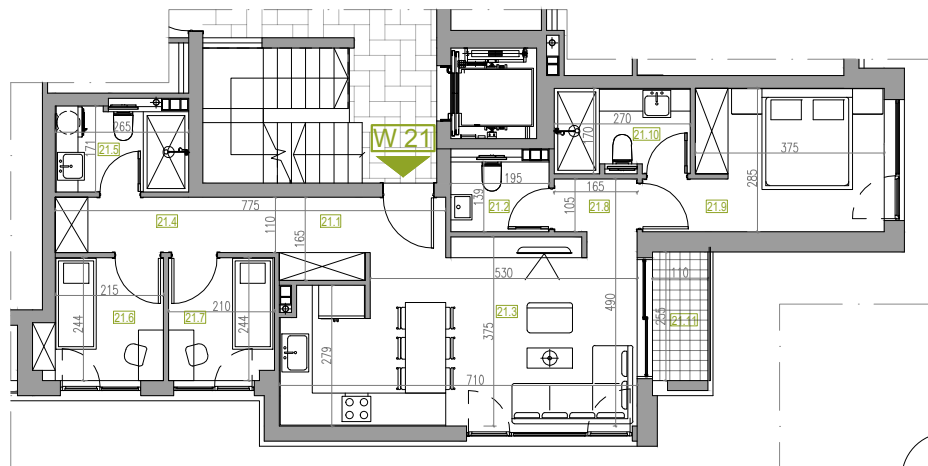

WOHNUNGSNUMMER 21

STOCK: 5
ZIMMER: 2.5
FLÄCHE: 72.20 m²

WOHNUNGSNUMMER 21

	NAME	FLÄCHE
21.1	Korridor	4.72 m ²
21.2	WC	2.70 m ²
21.3	Wohnen / Essen / Kochen	23.51 m ²
21.4	Korridor	4.89 m ²
21.5	Bad / WC	4.34 m ²
21.6	Zimmer 1/2	5.72 m ²
21.7	Zimmer 1/2	5.06 m ²
21.8	Korridor	2.24 m ²
21.9	Zimmer	11.72 m ²
21.10	Bad / WC	4.42 m ²
21.11	Terrasse	2.87 m ²

WOHNUNGSNUMMER 21

72.20 m²