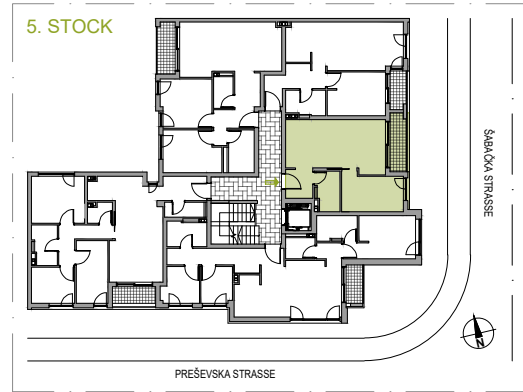

WOHNUNGSNUMMER 22

STOCK: 5
ZIMMER: 0.5
FLÄCHE: 43.76 m²

WOHNUNGSNUMMER 22

	NAME	FLÄCHE
22.1	Korridor	3.48 m ²
22.2	Wohnen / Essen / Kochen	21.97 m ²
22.3	Bad / WC	4.10 m ²
22.4	Zimmer 1/2	10.00 m ²
22.5	Terrasse	4.21 m ²
WOHNUNGSNUMMER 22		43.76 m²