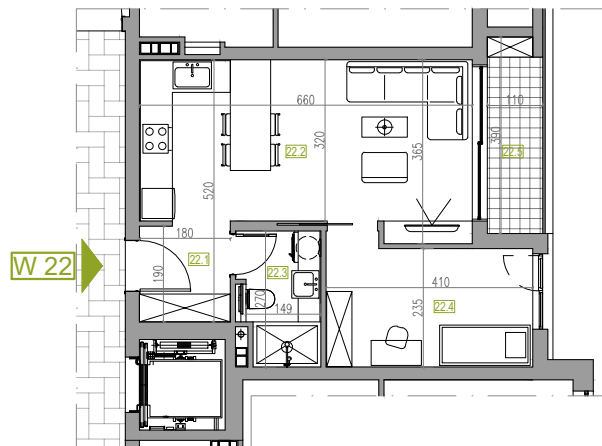

WOHNUNGSNUMMER 22

STOCK: 5
ZIMMER: 0.5
FLÄCHE: 43.76 m²

WOHNUNGSNUMMER 22

	NAME	FLÄCHE
22.1	Korridor	3.48 m ²
22.2	Wohnen / Essen / Kochen	21.97 m ²
22.3	Bad / WC	4.10 m ²
22.4	Zimmer 1/2	10.00 m ²
22.5	Terrasse	4.21 m ²
WOHNUNGSNUMMER 22		43.76 m²