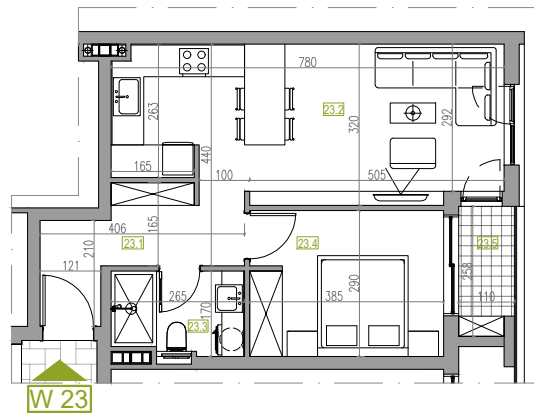

## WOHNUNGSNUMMER 23

STOCK: 5  
ZIMMER: 1  
FLÄCHE: 48.19 m<sup>2</sup>

### WOHNUNGSNUMMER 23

	NAME	FLÄCHE
23.1	Korridor	6.64 m <sup>2</sup>
23.2	Wohnen / Essen / Kochen	23.43 m <sup>2</sup>
23.3	Bad / WC	4.25 m <sup>2</sup>
23.4	Zimmer	11.10 m <sup>2</sup>
23.5	Terrasse	2.76 m <sup>2</sup>

**WOHNUNGSNUMMER 23**

**48.19 m<sup>2</sup>**