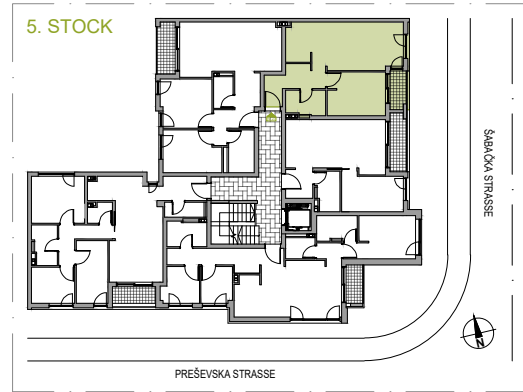

## WOHNUNGSNUMMER 23

STOCK: 5  
ZIMMER: 1  
FLÄCHE: 48.19 m<sup>2</sup>

### WOHNUNGSNUMMER 23

	NAME	FLÄCHE
23.1	Korridor	6.64 m <sup>2</sup>
23.2	Wohnen / Essen / Kochen	23.43 m <sup>2</sup>
23.3	Bad / WC	4.25 m <sup>2</sup>
23.4	Zimmer	11.10 m <sup>2</sup>
23.5	Terrasse	2.76 m <sup>2</sup>

**WOHNUNGSNUMMER 23**

**48.19 m<sup>2</sup>**